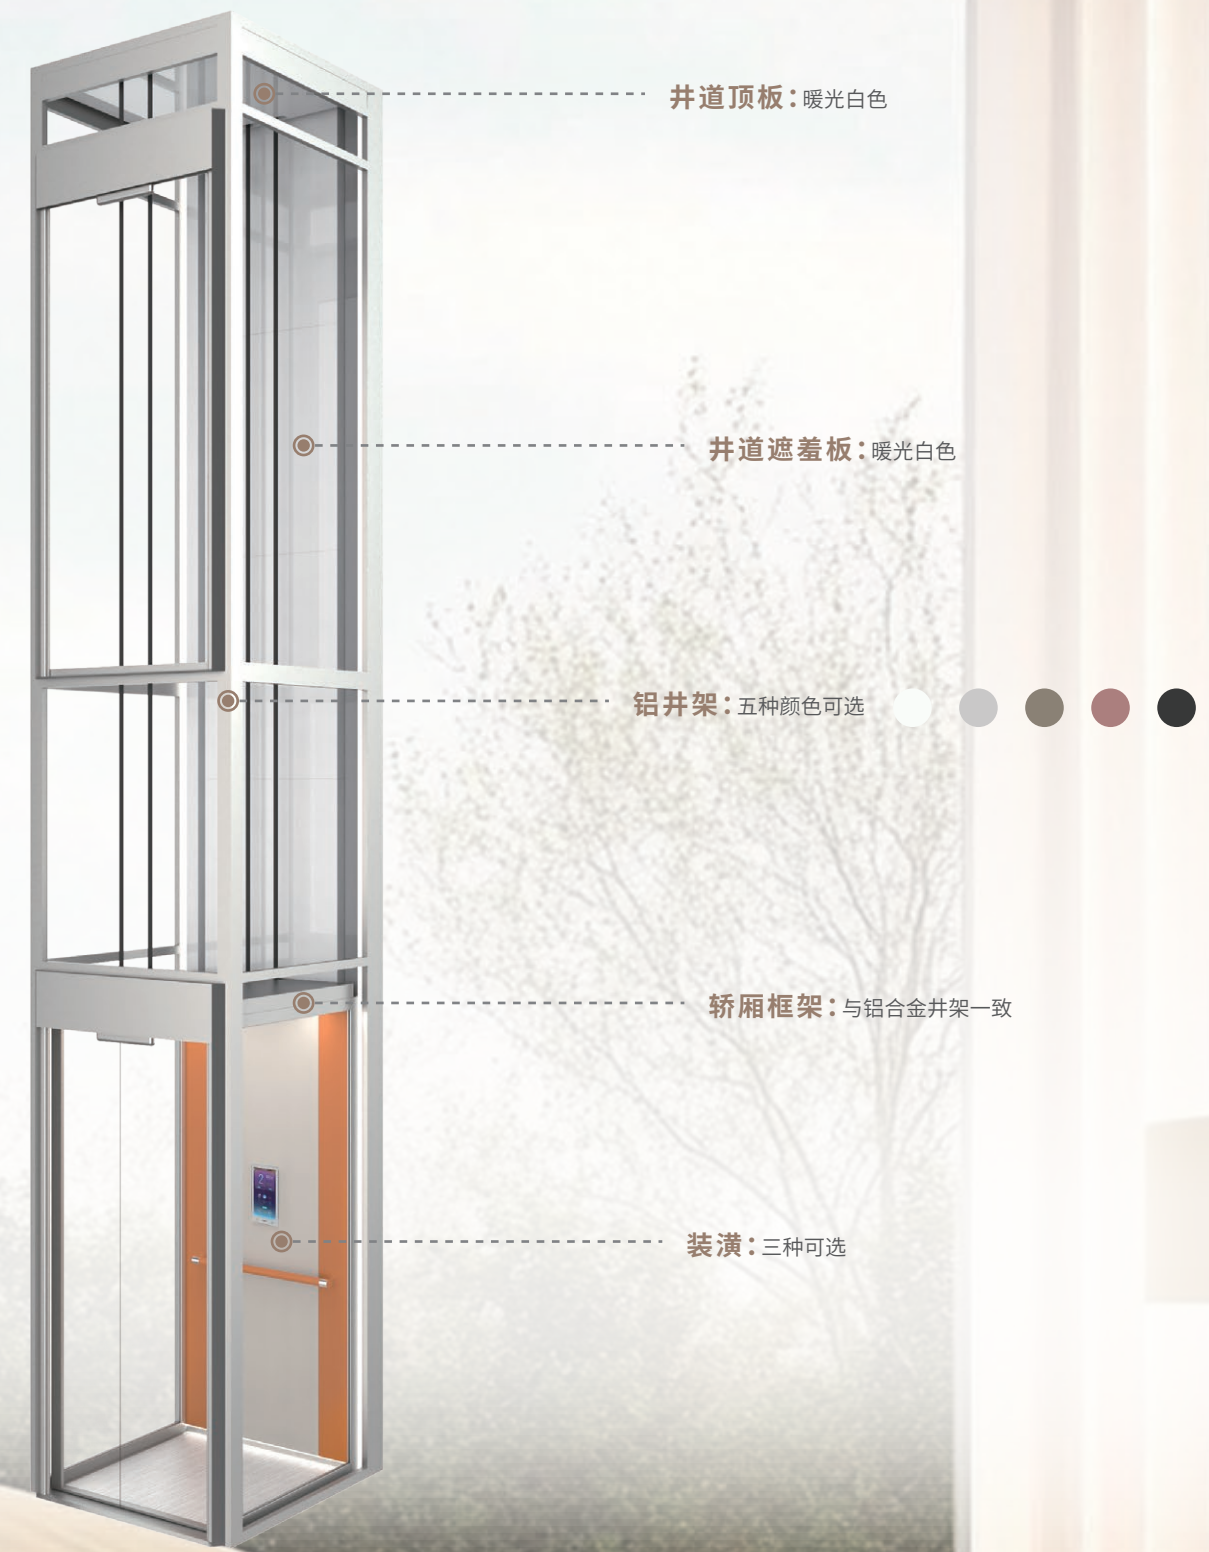

井道框架

西子电梯科技有限公司是一家集研发、制造、销售、安装及售后服务为一体的综合型电梯制造企业，沿袭XIZI 西子®品牌四十年电梯产业积淀，拥有技术研发中心、智能制造中心、质量检测中心三大平台，以绿色制造、智慧数字化技术为导向，始终坚守“为建筑交通创造无限可能”的企业使命。

西子电梯科技有限公司 XIZI ELEVATOR CO.,LTD.

地址/中国·杭州市临安经济开发区科技大道2329号
Add/NO.2329 Science and Technology Ave.,
Lin'an Economic Development Zone, Hangzhou, China
www.xizelevator.com

☎:400-826-1112

本书为一般信息印刷品(版本:2025年4月第一版 2025年4月第一次印刷),我们保留随时更改产品技术和说明的权利。样本内容仅供参考,实际以双方合同约定及实物为准。