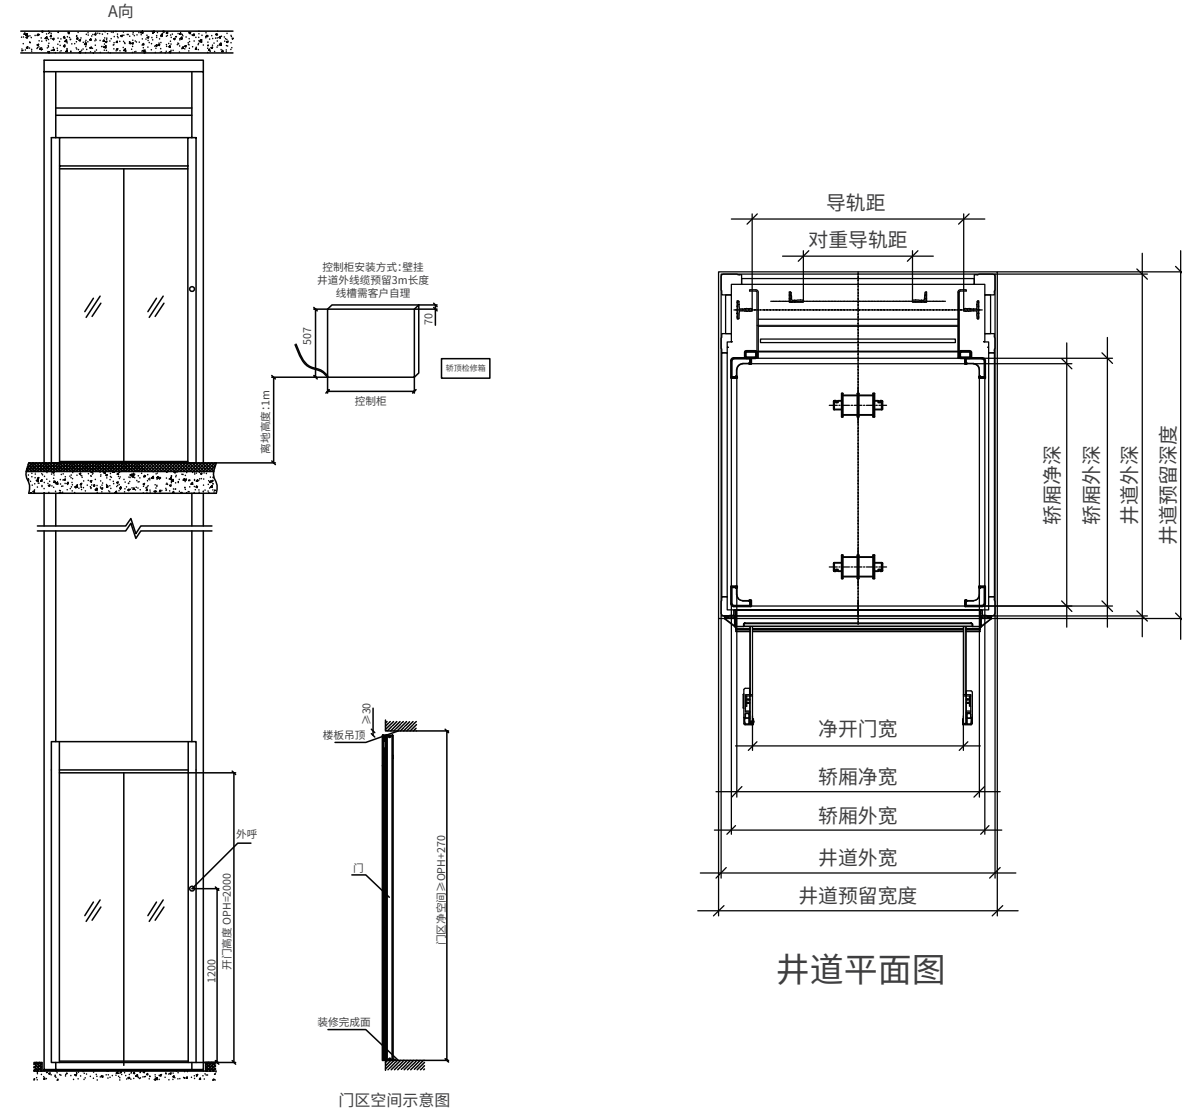

井道优选

厅门区域

LOP
型号: ZW6400
按钮: 触摸按钮
面板: 银色铝合金+钢化玻璃
安装方式: 壁挂式

土建参数

载重	开门位置	门系统	井道外宽	井道外深	轿厢净宽	轿厢净深	净开门	顶层高度	轿厢净高	底坑深度	井道预留宽度	井道预留深度
250kg	正面	单开门	1010	1150	880	740	820	2750	2100	100	1030	1170
		双开门					750					
	侧面	单开门	1240	1010	830	880	750					
		双开门	1310	900								
320kg	正面	单开门	1130	1410	1000		780					
		双开门			870	1150	1430					
	侧面	单开门	1410	1130	1000		760					
		双开门			850	1430	1150					
400kg	正面	单开门	1380	1480	1250	1070	850					
		双开门					900	1400	1500			
	侧面	单开门	1480	1380	1070	1250	800					
		双开门					920	1500	1400			

尊享配置

控制柜

安装方式
标准侧面壁挂式安装。

提升空间利用率
体积小, 安装便利, 提升空间利用率。

节能环保
待机耗电量低, 节能环保。

舒适尊享
配置无接触器技术, 享受沉浸式乘梯体验。

复合钢带

高科技、新型耐磨材料聚氨酯包裹钢丝绳, 省去油脂润滑, 寿命更长, 绿色环保。

节能主机

高效节能
采用低功率主机, 低待机功耗, 较大程度的实现了节能。

空间优化
配置新款稀土永磁同步无齿轮节能主机, 主机体积比普通主机减小70%-80%。

运行稳定
主机曳引轮采用弧形剖面设计, 轮辐表面镀层处理, 使电梯运行更稳定。

绝对位置控制系统

控制更加精准平稳, 控制精度达到0.0625mm; 速度检测精度达0.025m/s。

舒适尊享

安全守护

光幕保护功能

电梯运行过程中, 红外线进行实时扫描, 当光线受到干扰时, 电梯立刻停止运行, 保护乘客安全。

ARD停电救援功能

停电时, ARD模块自动识别进入救援模式, 使电梯安全运行, 就近平层放人。

一键呼救功能

可预先设置最多3个紧急联络人, 当电梯遇到故障, 可一键呼救, 循环拨打直至接通。

关门防夹保护功能

智能检测电梯关门, 当关门过程中遇到障碍物, 门将自动打开, 守护出入安全。

智慧功能

密码呼梯

指定楼层可单独设置密码。

实时更新功能

时间、天气实时更新(需联网)。

娱乐功能

多款主题可选、音乐播放。