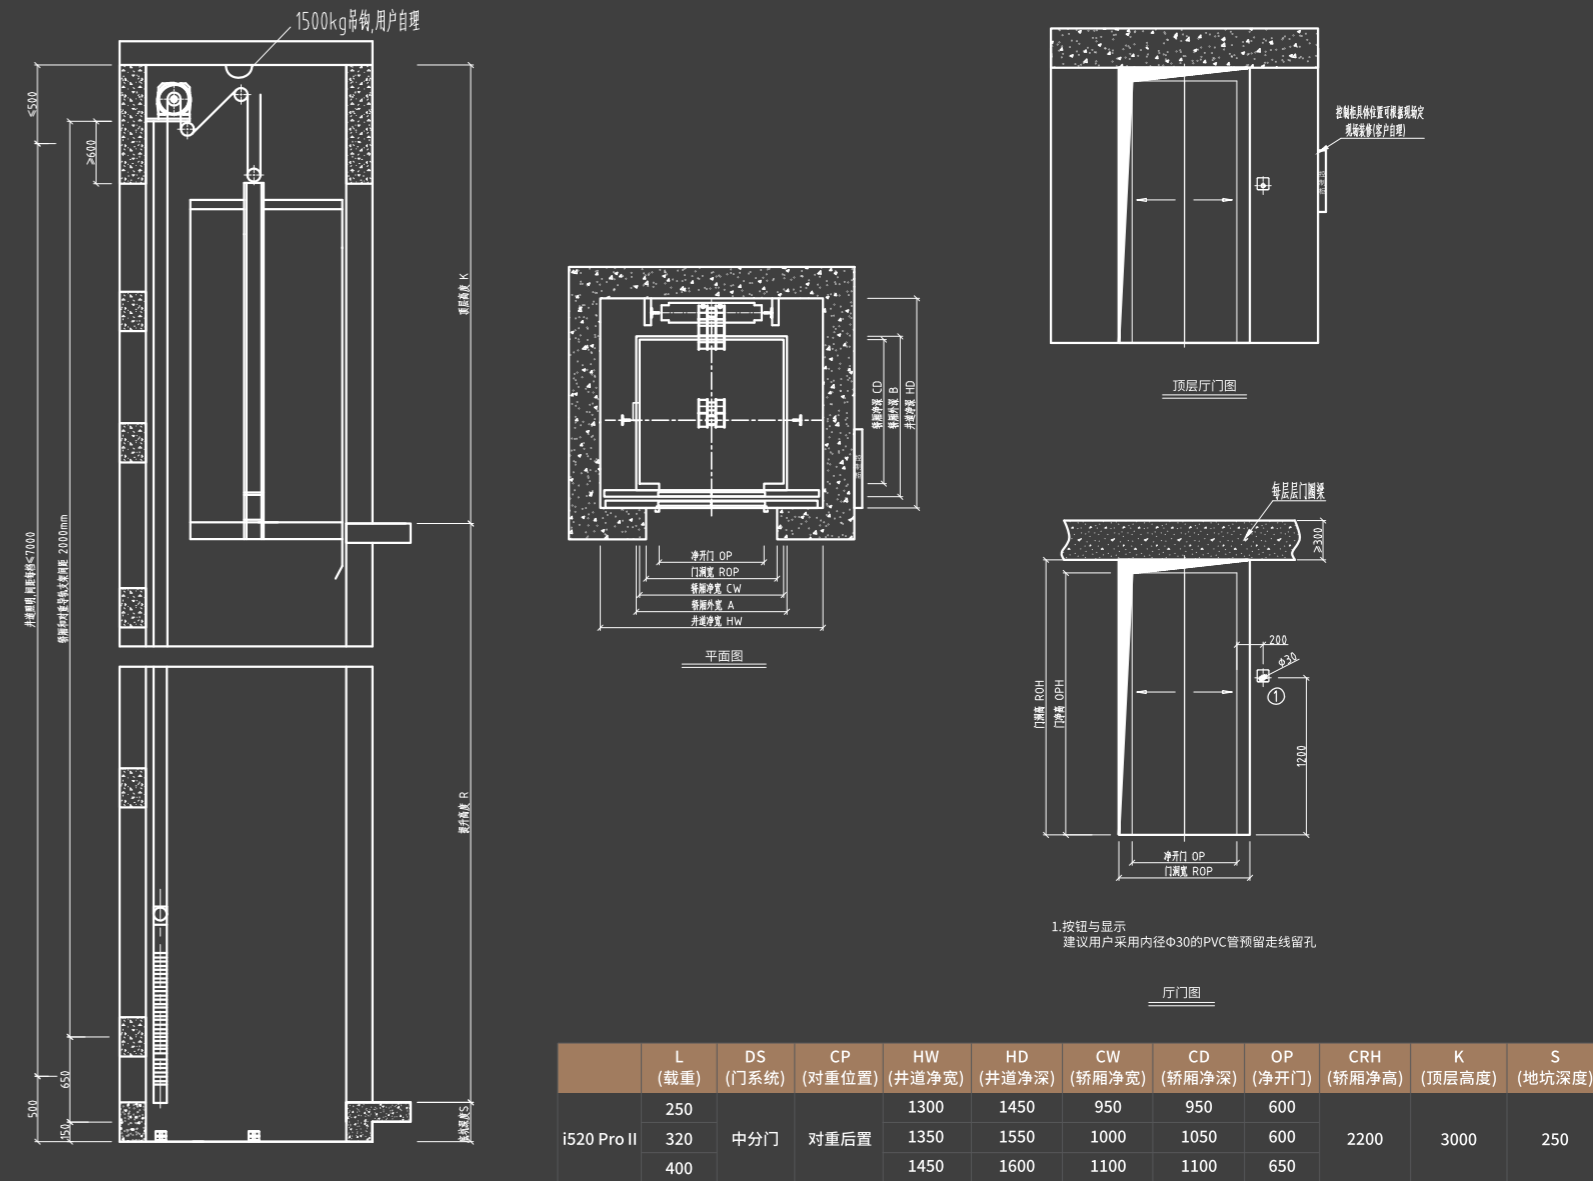

更多功能请咨询销售人员

·西子科技家用别墅梯·

一屏尽览

信息尽在掌握

Civil engineering map

i520 Pro II 土建图对重后置旁开门

i520 Pro II 土建图对重后置中分门

Civil engineering map