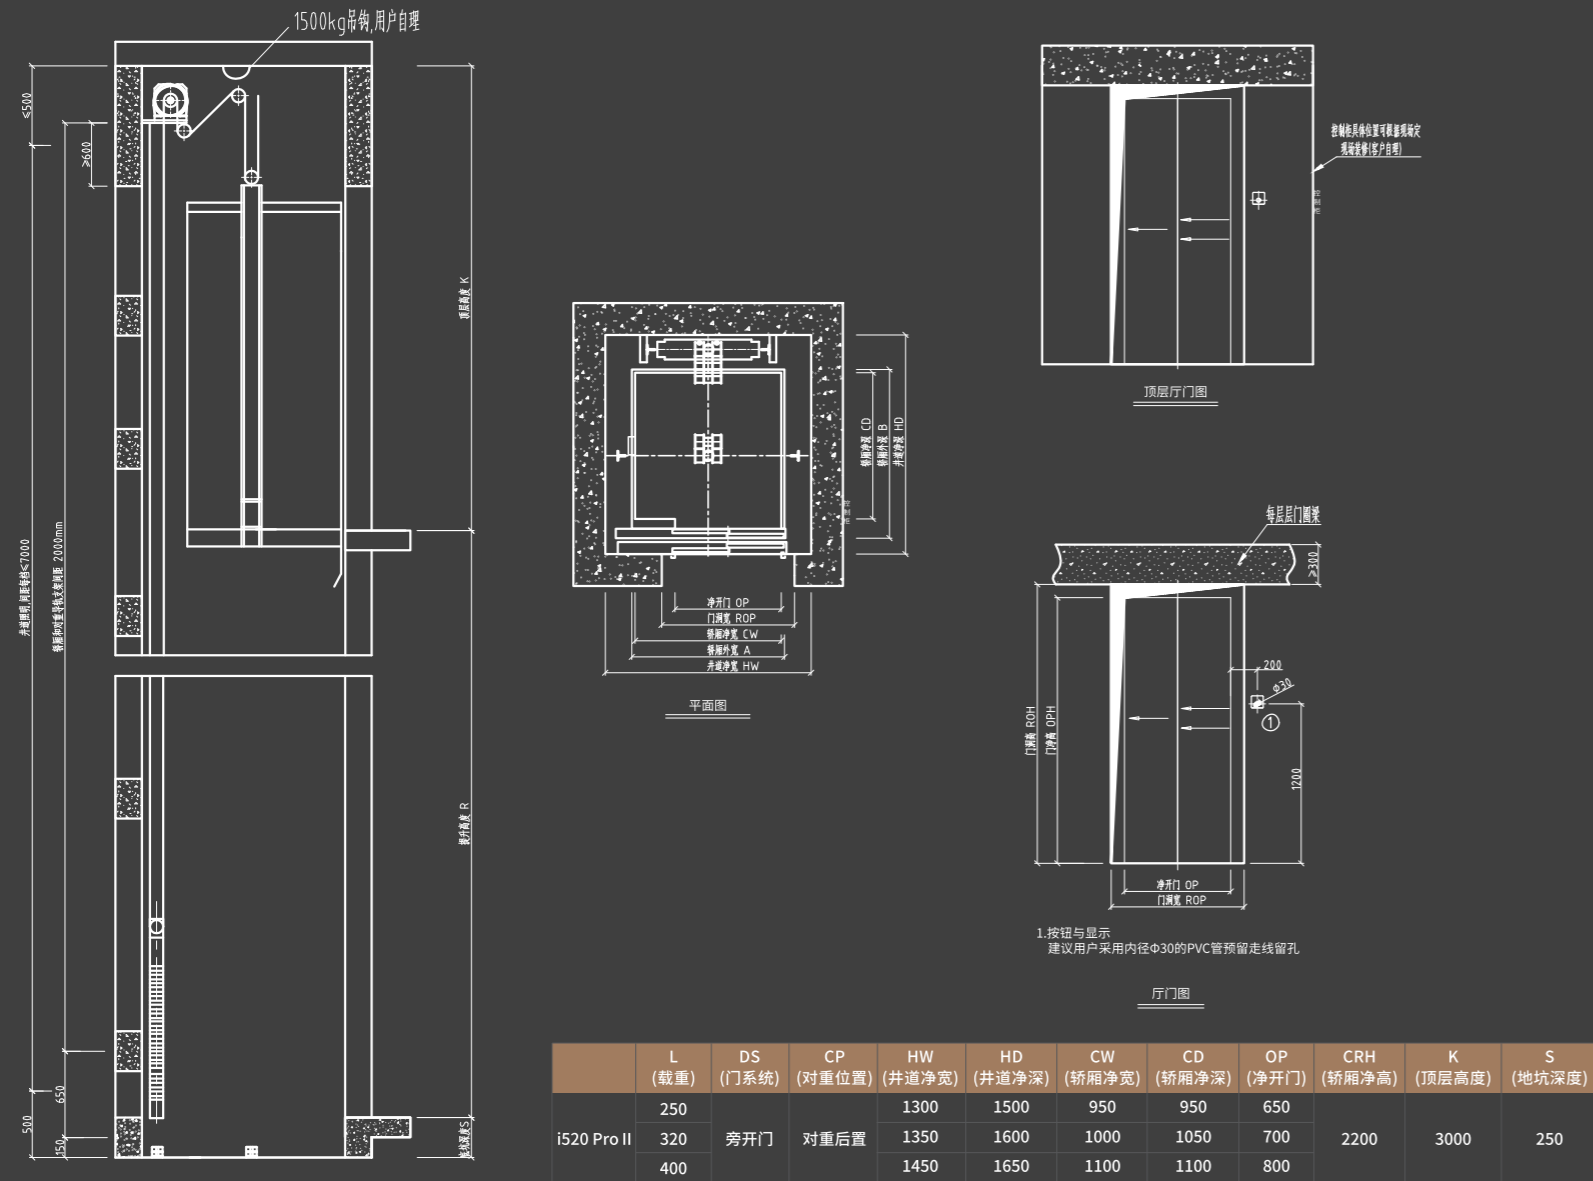

更多功能请咨询销售人员

·西子科技家用别墅梯·

一屏尽览

信息尽在掌握

Civil engineering map

i520 Pro II 土建图对重后置旁开门

i520 Pro II 土建图对重后置中分门

Civil engineering map