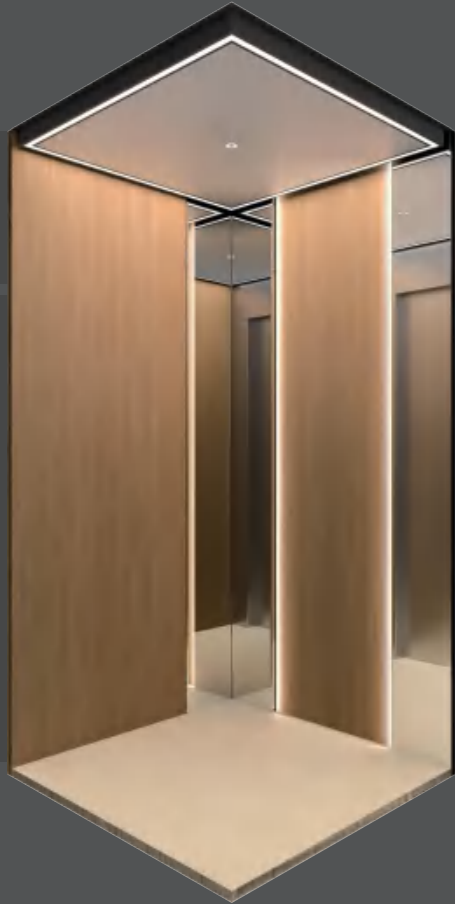

ARTISTIC AESTHETICS A 艺术美学

对美，千人亦有千万种解读
美于灵感，直扣心门，在千万解读中焕发新生

我们洞悉空间美学，探索人与空间的交互关系
在有限的空间中展现无限的美学艺术

i520 Pro II
把美学和艺术
融入方寸之间
贯穿生活出行之中
让您在拥有舒适乘梯体验之余
与科技邂逅，与艺术相遇

STANDARD OPTIONAL 标准可选轿厢

型号:U-CR223

前壁：发纹不锈钢
吊顶：方圆顶
侧壁：侧后镜面不锈钢+木纹艺术板
后壁：两侧镜面不锈钢+木纹艺术板
踢脚线：踢脚线(无光黑)+迎宾灯
地坪：白色大理石
推荐轿门：发纹不锈钢

型号:U-CR225

前壁：发纹不锈钢
吊顶：方圆顶
侧壁：侧后镜面不锈钢+木纹艺术板
后壁：两侧镜面不锈钢+木纹艺术板
扶手：镜面不锈钢
地坪：白色大理石
推荐轿门：发纹不锈钢

STANDARD OPTIONAL

标准可选轿厢

型号:U-CR224

- 前壁:发纹不锈钢
- 吊顶:方圆顶
- 侧壁:侧后镜面不锈钢+木纹艺术板
- 后壁:两侧镜面不锈钢+木纹艺术板+暗藏灯带
- 地坪:米黄色大理石
- 推荐轿门:发纹不锈钢

型号:U-CR202

- 前壁:发纹不锈钢
- 吊顶:上层顶喷粉钢板(月牙白)+暖光暗藏灯带+喷粉钢板框架(月牙白)+射灯
- 侧壁:发纹不锈钢
- 后壁:发纹不锈钢
- 地坪:地毯
- 推荐轿门:发纹不锈钢

INTERFACE

人机产品

U-CF3000-A(标配)

*可选配机械按钮。

U-CF3000-B

COP(标配)
型号: U-CF3000
显示器: 4.3寸TFT液晶显示器
按钮: 触摸按钮
面板: 玻璃面板