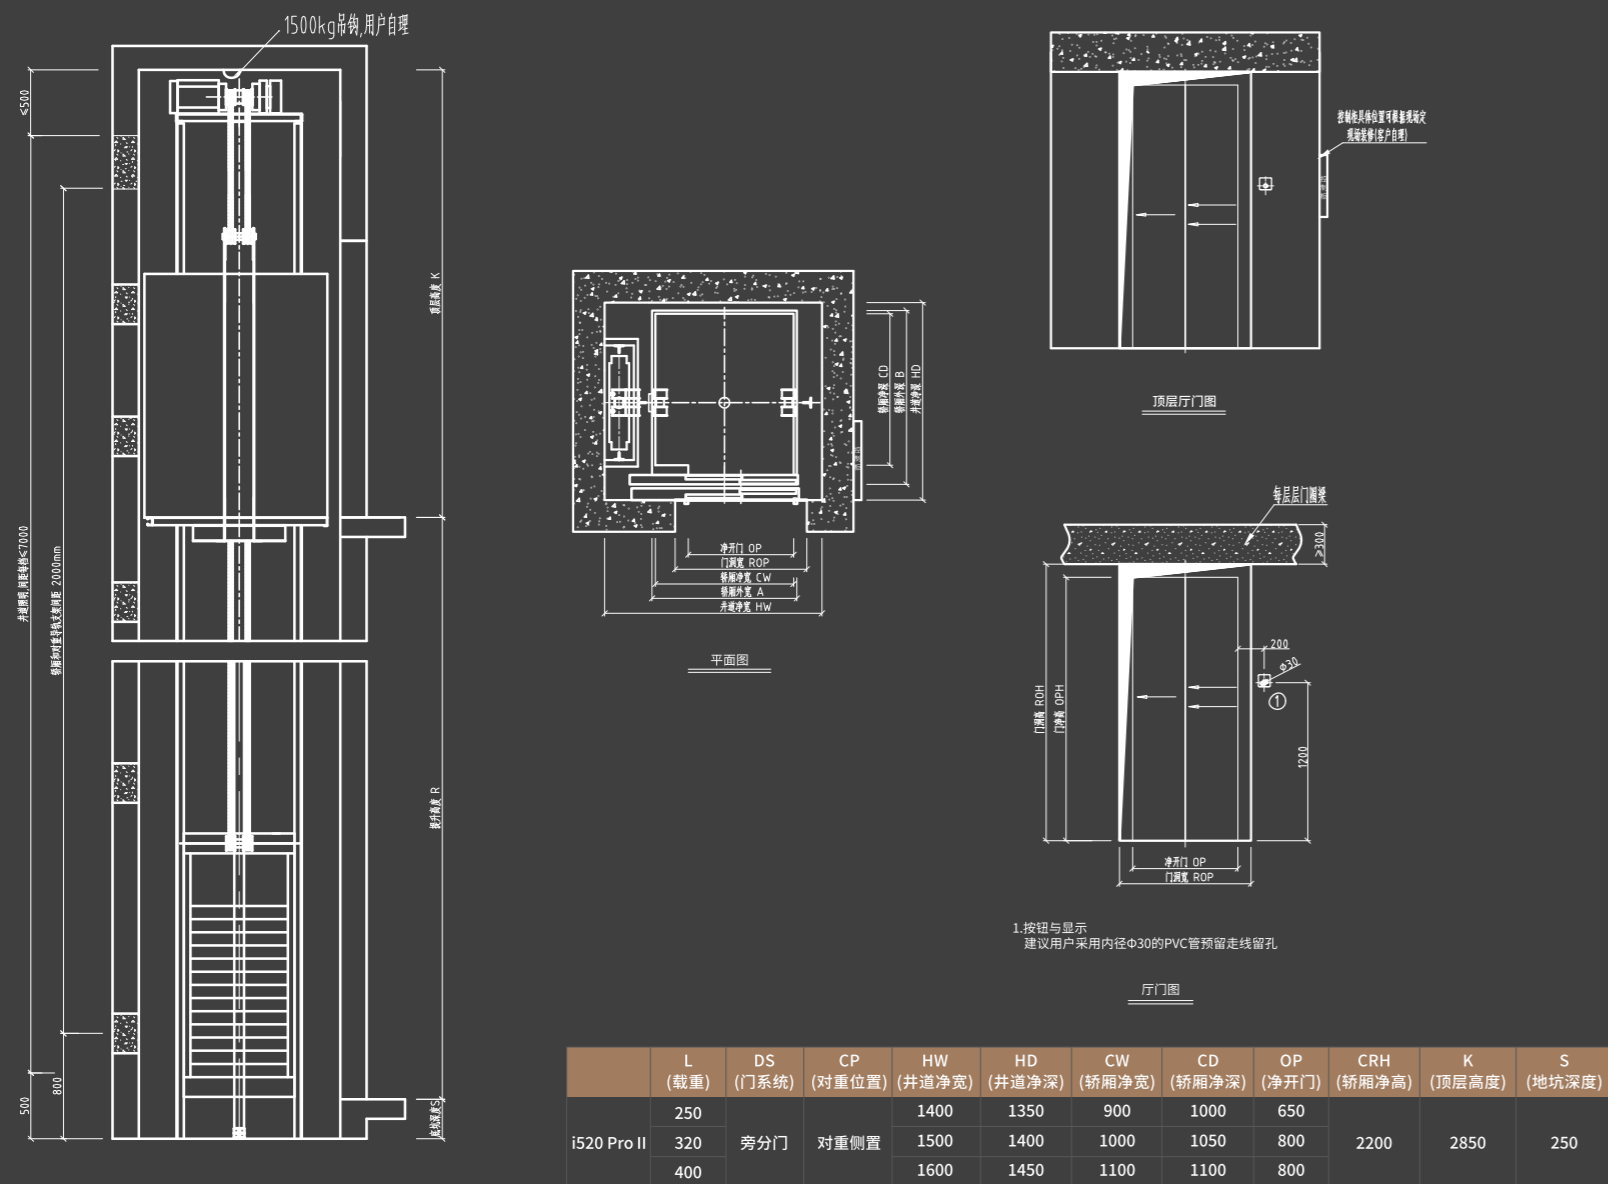

Civil engineering map

i520 Pro II 土建图对重侧置旁开门