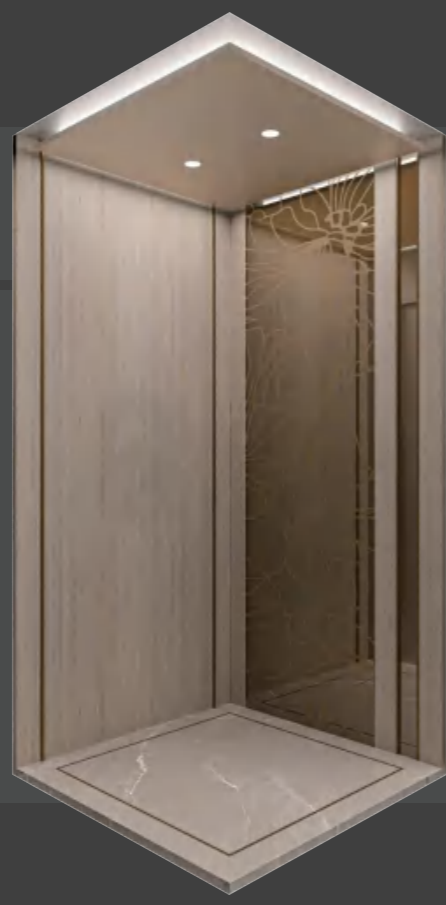

TL-400N-B

LOP
型号: TL-400N
显示器: LED段码
按钮: 触摸按钮
面板: 磨砂玻璃面板

U-ZW2300-A

U-ZW2300-B

LOP
型号: U-ZW2300
显示器: 4.3寸LED段码显示器
按钮: BR36F
面板: 亚克力+不锈钢壳体

标准可选地坪:

U-FL101
(地毯)

U-FL102
(地毯)

U-FL103
(拼接PVC)

标准可选吊顶:

U-CL122(一体式)
喷粉钢板(珠光银)+筒灯

U-CL123-1(一体式)
发纹不锈钢+平板灯

U-CL300(分体式)
喷粉钢板框架(月牙白)+青铜
色不锈钢边框+暗藏灯带+筒灯

MODERN STYLE
现代风

型号:U-CR208-1

前壁:发纹不锈钢镀古铜
吊顶:上层吊顶喷粉钢板(月牙白)+暖光暗藏灯带+喷粉钢板框架(月牙白)+射灯
侧壁:木纹艺术钢板+镜面不锈钢镀古铜+镜面不锈钢镀古铜嵌条
后壁:喷砂不锈钢镀古铜+镜面不锈钢镀古铜+暗藏灯带
扶手:发纹不锈钢镀古铜
地坪:大理石
推荐轿门:发纹不锈钢镀古铜