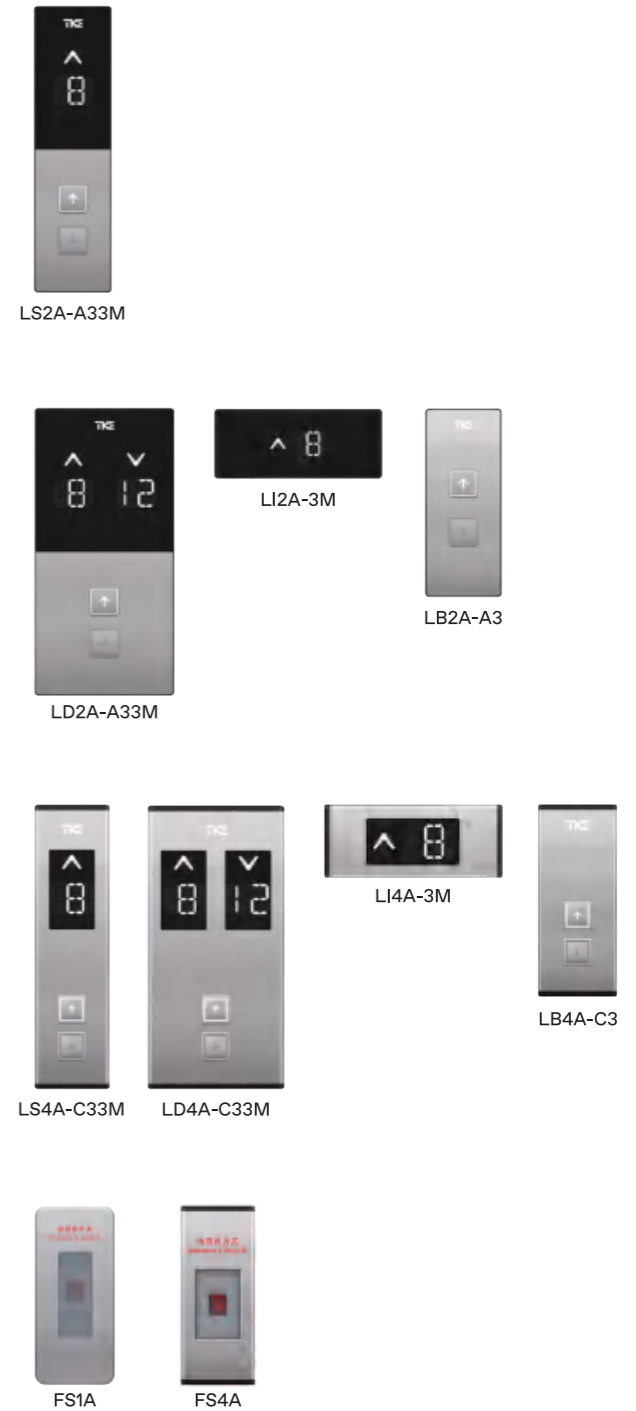

选配

显示方式 可选白色LED

按钮类型 可选MT42, 发白光
 另可选AN180, 发白光

*以上为半高CH1A系列COP

召唤箱

标配

型号名称 LS2A-A33M
 显示方式 白色LED
 按钮类型 MT42, 发白光

选配

显示方式 可选白色LED
 另可选4.3英寸黑白段码LCD

按钮类型 可选MT42, 发白光
 另可选AN180, 发白光
 另可选BA21G, 发白光

* 以上为2A系列外呼

选配

显示方式 可选白色LED
 另可选4.3英寸黑白段码LCD

按钮类型 STEP C, 发白光

* 以上为4A系列外呼

选配

FS1A
 FS4A
 FS1A搭配2A系列
 FS4A搭配4A系列

注：轿厢操纵箱和召唤箱的操作面板因楼层配置、功能配置的不同会略有差异。
 本手册中产品效果图仅供参考，应以实物为准。

注：操作面板因楼层配置、功能配置的不同会略有差异。
 本手册中产品效果图仅供参考，应以实物为准。

产品技术信息

请扫描下方二维码可获取更多关于meta200产品技术信息。

电气功能表

技术规格表

您的创新技术 合作伙伴