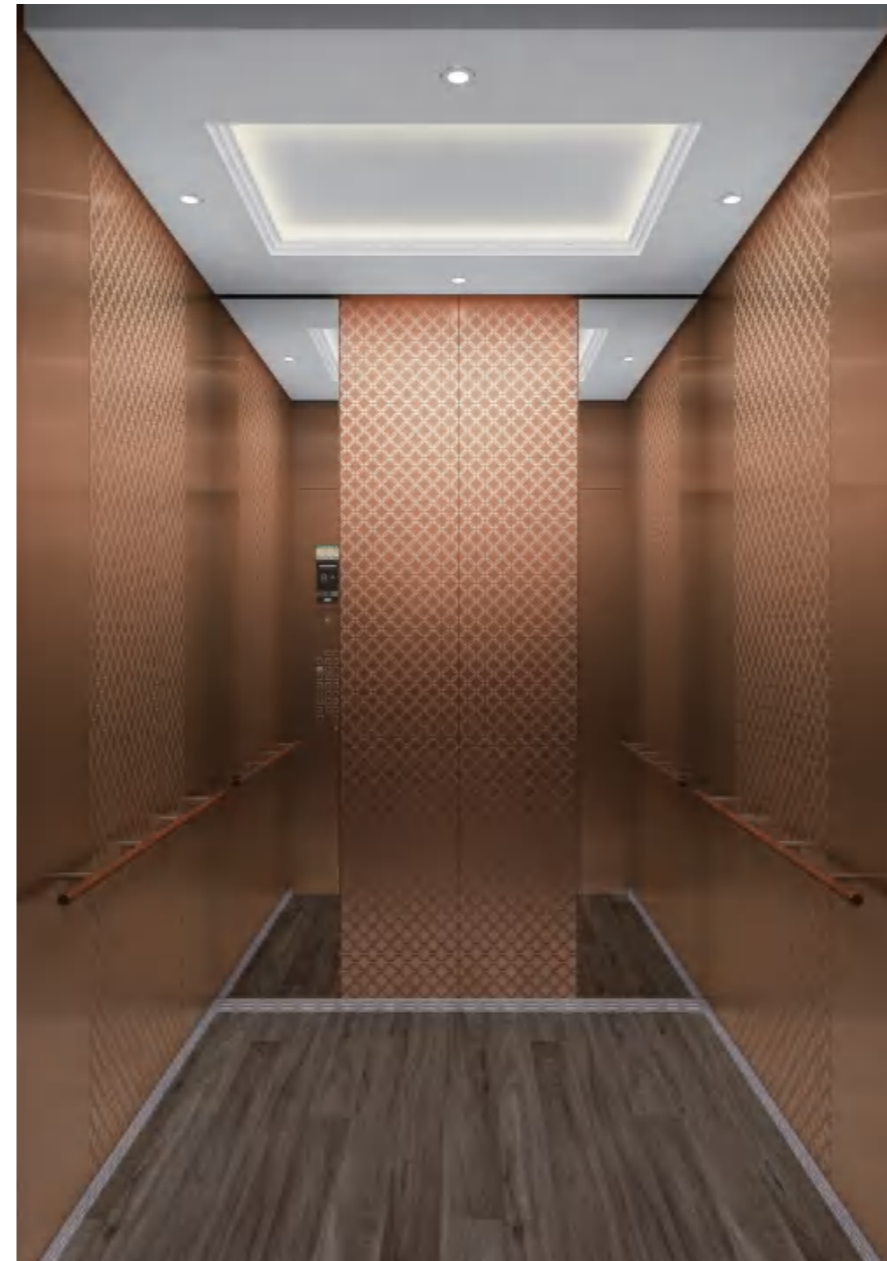

雅韵 (HR-12m)

- 吊顶 翠晶 (S2-C2)
- 轿顶 钢板喷涂 (RAL9003)
- 后壁 发纹不锈钢蚀刻镀玫瑰金P035 + 镜面不锈钢镀玫瑰金
- 侧壁 发纹不锈钢镀玫瑰金 + 发纹不锈钢蚀刻镀玫瑰金
- 前壁 发纹不锈钢镀玫瑰金
- 轿门 发纹不锈钢镀玫瑰金
- 地板 PVC (TFW03)
- 扶手 HRA1
- COP CF3A-A32M (发纹不锈钢镀玫瑰金)

注:更多吊顶方案详见本样本“可选吊顶”页面。
样本所载的轿厢效果图是基于 1600kg 载重的规格制作。
本手册中产品效果图仅供参考,应以实物为准。