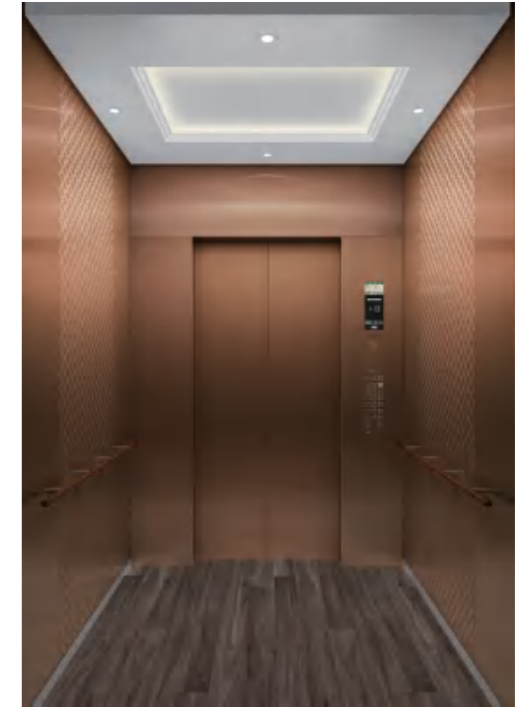

雅韵 (HR-12m)

- 吊顶 翠晶 (S2-C2)
- 轿顶 钢板喷涂 (RAL9003)
- 后壁 发纹不锈钢蚀刻镀玫瑰金P035 + 镜面不锈钢镀玫瑰金
- 侧壁 发纹不锈钢镀玫瑰金 + 发纹不锈钢蚀刻镀玫瑰金
- 前壁 发纹不锈钢镀玫瑰金
- 轿门 发纹不锈钢镀玫瑰金
- 地板 PVC (TFW03)
- 扶手 HRA1
- COP CF3A-A32M (发纹不锈钢镀玫瑰金)

注:更多吊顶方案详见本样本“可选吊顶”页面。
样本所载的轿厢效果图是基于 1600kg 载重的规格制作。
本手册中产品效果图仅供参考,应以实物为准。