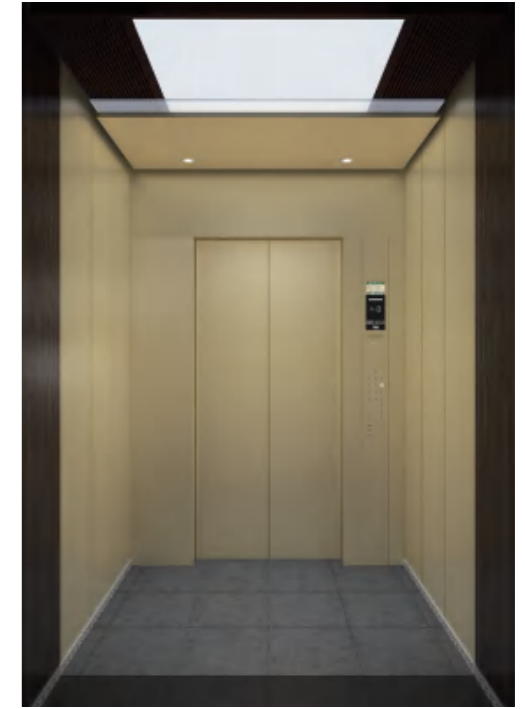

清丽 (OL-12m)

- 吊顶 流光 (S1-C1)
- 轿顶 钢板喷涂 (RAL7035)
- 后壁 镜面不锈钢蚀刻P034 + 发纹不锈钢
- 侧壁 钢板贴膜FW01 + 砂面不锈钢镀香槟金
- 前壁 砂面不锈钢镀香槟金
- 轿门 砂面不锈钢镀香槟金
- 地板 PF008 (TB8937+TB6013)
- 扶手 HRA1
- COP CF3A-A32M (砂面不锈钢镀香槟金)

注:更多吊顶方案详见本样本“可选吊顶”页面。
样本所载的轿厢效果图是基于1600kg载重的规格制作。
本手册中产品效果图仅供参考,应以实物为准。