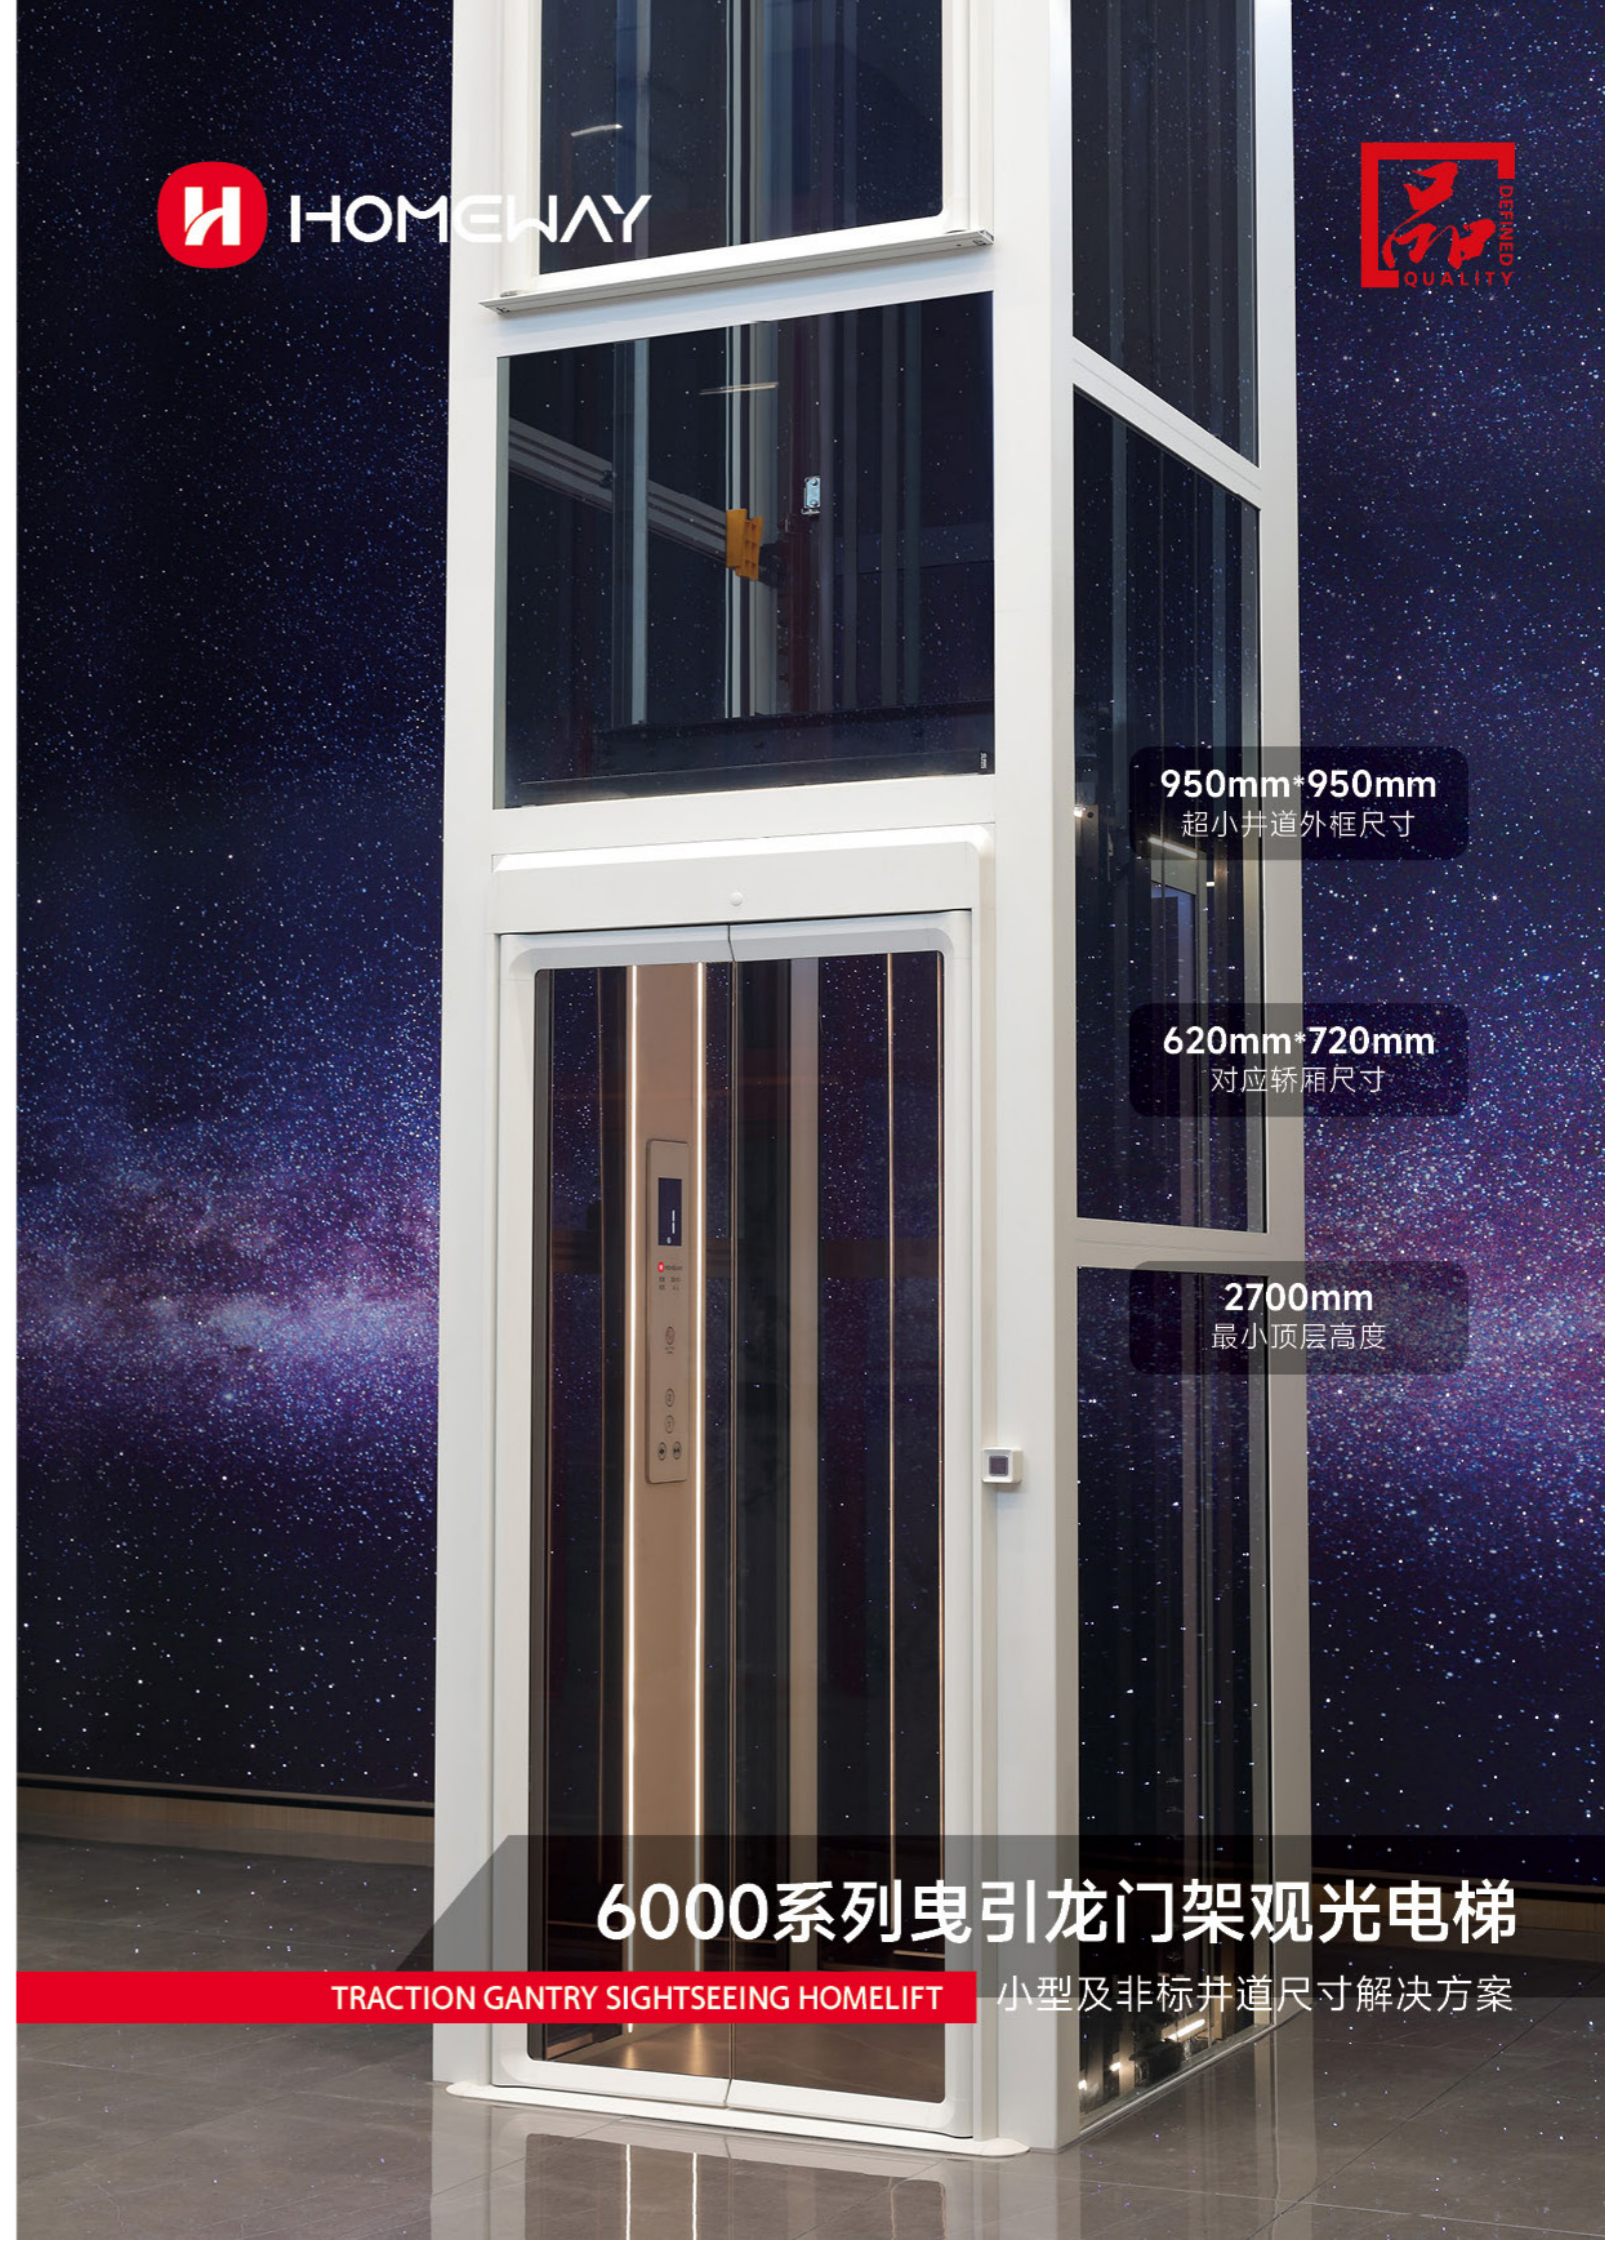

950mm*950mm
超小井道外框尺寸

620mm*720mm
对应轿厢尺寸

2700mm
最小顶层高度

6000系列曳引龙门架观光电梯

TRACTION GANTRY SIGHTSEEING HOMELIFT 小型及非标井道尺寸解决方案