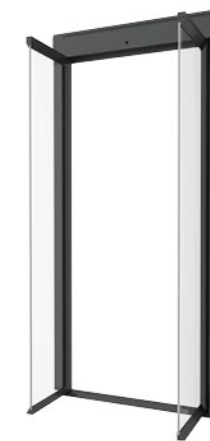

HWM-803
自动旋转双开门

外呼选型

HWL-401
铝合金壳体机械按键

HWL-401X (选配)
铝合金壳体触摸按键

HWL-422
黑色钢化玻璃机械按键