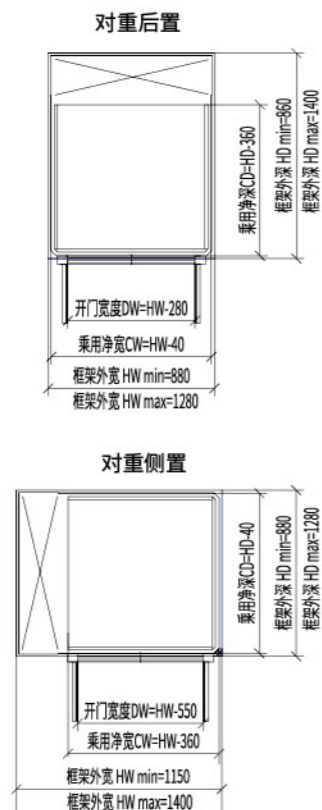

- 驱动系统及结构形式

全球主流曳引钢带驱动

- 场景适用

复式 / 叠墅 / 联排 / 独栋 / 自建房

- 最小井道尺寸

880*860mm

注：以上尺寸已包含铝合金框架井道

- 最小顶层高度及底坑深度

2300mm/100mm

- 楼层覆盖

2~6 层

- 运行速度

0.3m/s

- 极简主义产品美学

无可视连接螺栓
无可视井道线缆
三面通透视野无遮挡

- 非标设计

扁平型井道
狭长型井道
90度直角开门

P5000-2 曳引钢带平台电梯 (复式楼专用)

- 结构形式

圈梁承载, 非楼板受力

- 场景适用

复式 / 叠墅 / 联排 / 独栋 / 自建房

注：设备面需靠墙安装

- 井道尺寸

880*860mm

注：以上尺寸已包含铝合金框架井道

- 最小顶层高度及底坑深度

2300mm/100mm

- 最大顶层高度及底坑深度

3300mm/100mm

- 楼层覆盖

2~3 层