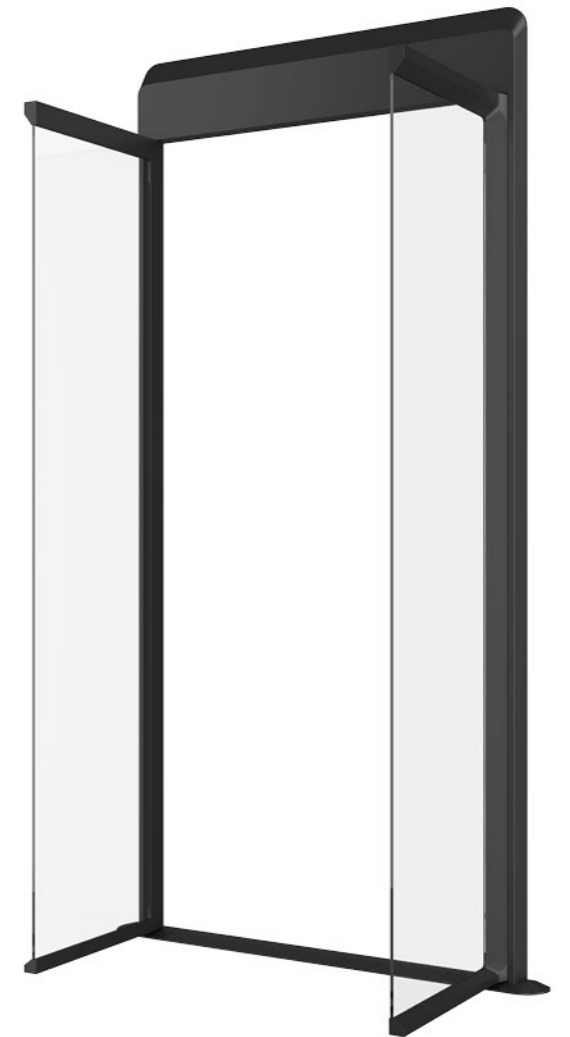

HWF-602
灰色玻璃
(选配)

双开门方式

专利外观结构
门系统独特美学弧度设计

手动旋转单开门 / 自动旋转单开门
HWM-801 HWM-802

自动旋转双开门
HWM-803

手拉式
(最大开门 900mm)

自动式
(最大开门 750mm)

中分平开
(最大开门 1000mm)