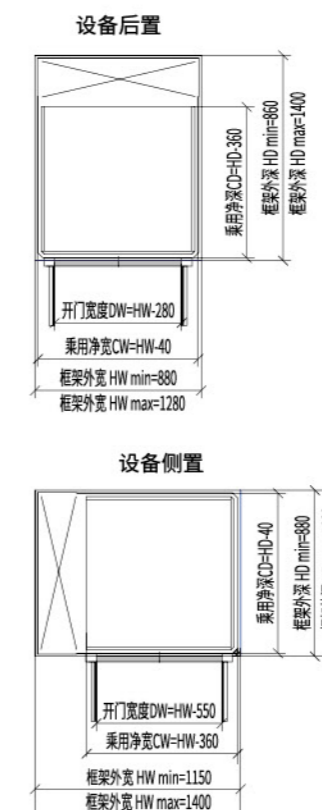

- 非标设计

扁平型井道
狭长型井道
90度直角开门