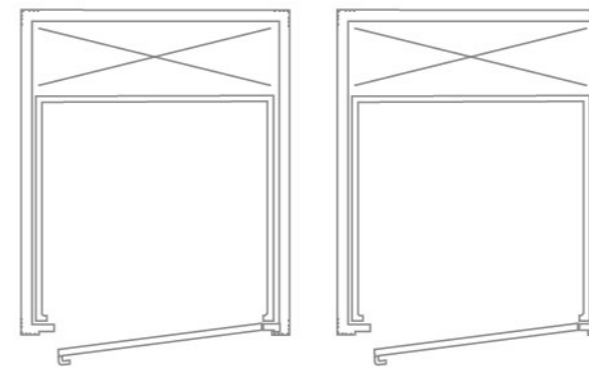

HWF-602
灰色玻璃
(选配)

双开门方式

专利外观结构
门系统独特美学弧度设计

手动旋转单开门 / 自动旋转单开门
HWM-801 HWM-802

自动旋转双开门
HWM-803

手拉式
(最大开门 900mm)

自动式
(最大开门 750mm)

中分平开
(最大开门 1000mm)