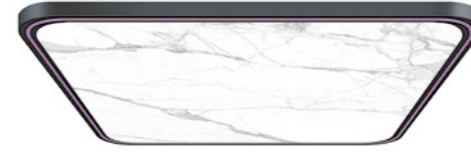

HWJ-770
软包-7

HWJ-771
软包-9

HWJ-772
软包-24

注：岩板及高端石材，因种类繁多，以我司提供实物样品为准。

井道装饰顶

HWD-130Y
铝合金围边、亚克力发光板、灯带

HWD-133Y
铝合金围边、亚克力发光板、灯带

HWD-131Y (选配)
铝合金围边、星空顶、灯带