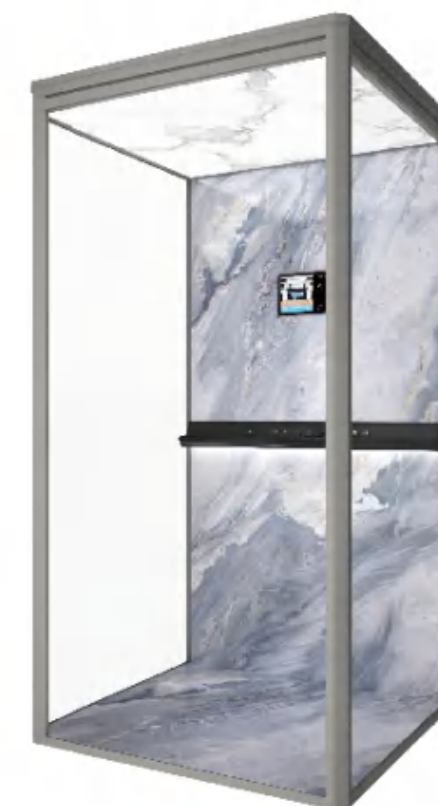

HWJ-786

HWJ-786

吊顶：铝合金围边，亚克力发光板
轿壁：高品质岩板（宝格丽蓝），安全钢化玻璃
扶手：一体式扶手操纵箱
地板：与轿壁材质等同