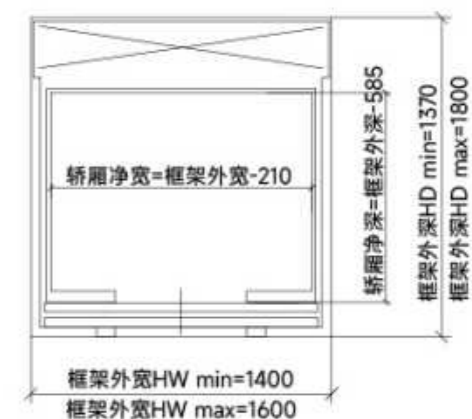

3000-3系列

产品规格及土建参数表

驱动系统及结构形式

全球主流曳引钢带驱动 / 三力平衡结构

场景适用

联排 / 独栋 / 自建房

最小顶层高度

2700mm

最小底坑深度

150mm

楼层覆盖

2~7层

运行速度

0.4m/s

极简主义产品美学

无可视连接螺栓
无可视井道线缆
三面通透视野无遮挡

侧对重(只能中分)

后对重(中分)

后对重(旁开)