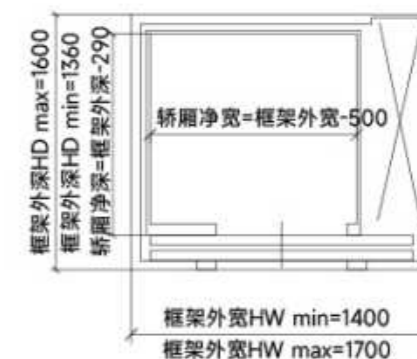

产品规格及土建参数表

驱动系统及结构形式

全球主流曳引钢带驱动 / 三力平衡结构

场景适用

联排 / 独栋 / 自建房

最小顶层高度

2700mm

最小底坑深度

150mm

楼层覆盖

2~7层

运行速度

0.4m/s

极简主义产品美学

无可视连接螺栓
无可视井道线缆
三面通透视野无遮挡

侧对重(只能中分)