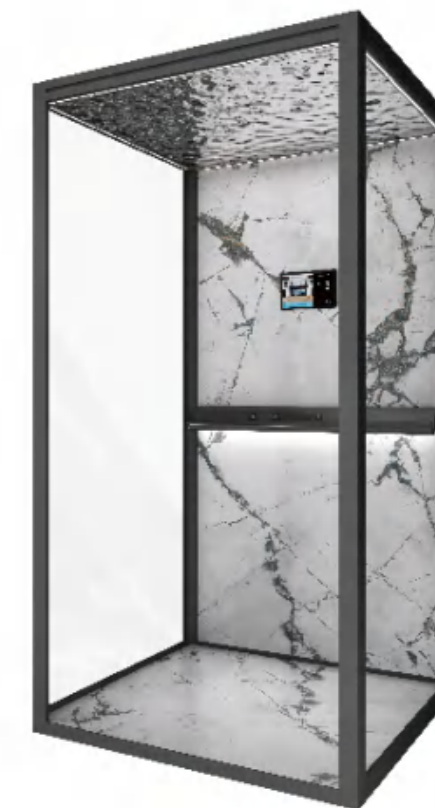

HWJ-788

吊顶：铝合金围边，水波纹板，灯带
轿壁：高品质岩板（苏克力拿铁），安全钢化玻璃
扶手：一体式扶手操纵箱
地板：与轿壁材质等同

3000-3

空间位置灵活 全场景、全尺寸覆盖

Flexible space position
Full-scene, full-size coverage

灵活开门方式满足多种房型需求
迎宾踏板带来温馨的归家体验
宽阔空间奢享豪华墅居

迎宾踏板

3000-3系列轿厢选型

270°观光，定制美好墅居生活。

HWJ-789

吊顶：铝合金围边，亚克力发光板
轿壁：高品质岩板（芬迪灰），安全钢化玻璃
扶手：无
地板：与轿壁材质等同

HWJ-789

HWJ-790

HWJ-790

吊顶：铝合金围边，亚克力发光板
轿壁：高品质岩板（宝格丽蓝），安全钢化玻璃
扶手：无
地板：与轿壁材质等同

HWJ-791

吊顶：铝合金围边，星空顶，灯带
轿壁：高品质岩板（阿玛尼米杏），安全钢化玻璃
扶手：一体式扶手操纵箱
地板：与轿壁材质等同

HWJ-791

HWJ-792

HWJ-792

吊顶：铝合金围边，水波纹板，灯带
轿壁：高品质岩板（寒江雪），安全钢化玻璃
扶手：一体式扶手操纵箱
地板：与轿壁材质等同

智能交互 体验至上

人体工学设计，打造手眼舒适区
智能语音呼梯，人性化交互体验
154束红外光幕，构筑乘梯安全墙
融合创新，赋能墅居生活感官新体验