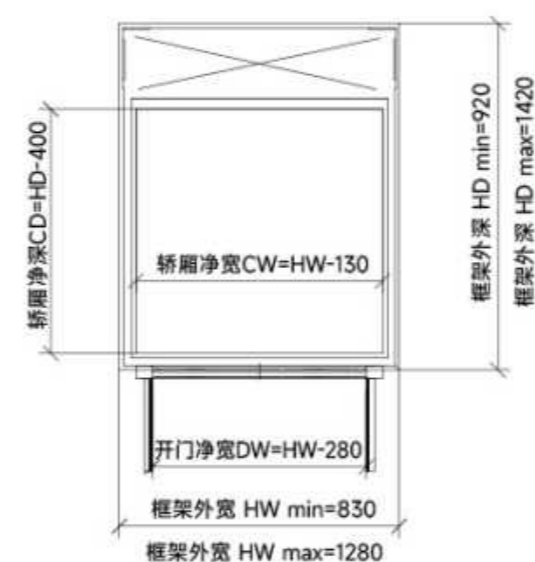

非标设计

扁平型井道 / 狭长型井道 / 90度直角开门

对重后置