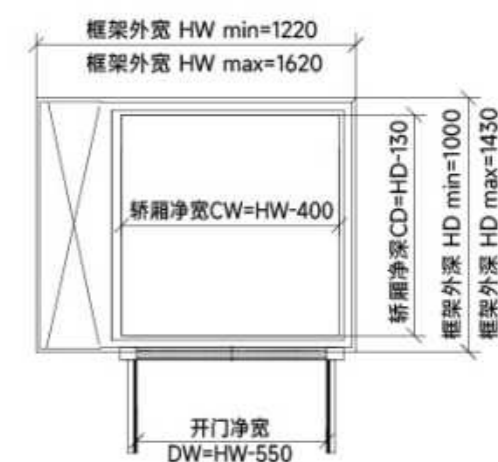

3000-2系列

产品规格及土建参数表

驱动系统及结构形式

全球主流曳引钢带驱动 / 三力平衡结构

场景适用

复式 / 叠墅 / 联排 / 自建房

最大井道尺寸

1430*1620mm

(宽x深/后对重)

最小顶层高度

2700mm

1620*1430mm

(宽x深/侧对重)

最小底坑深度

100mm

楼层覆盖

2~6层

运行速度

0.3m/s

极简主义产品美学

无可视连接螺栓 / 无可视井道线缆 / 三面通透视野无遮挡

非标设计

扁平型井道 / 狭长型井道 / 90度直角开门

对重侧置