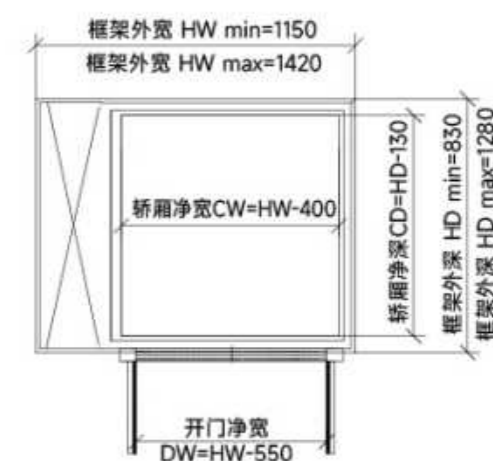

极简主义产品美学

无可视运行部件 / 无可视连接螺栓 / 无可视井道线缆 / 三面通透视野无遮挡

非标设计

扁平型井道 / 狭长型井道 / 90度直角开门

对重后置

对重侧置

3000-2系列

产品规格及土建参数表

驱动系统及结构形式

全球主流曳引钢带驱动 / 三力平衡结构

场景适用

复式 / 叠墅 / 联排 / 自建房

最大井道尺寸

1430*1620mm

(宽x深/后对重)

最小顶层高度