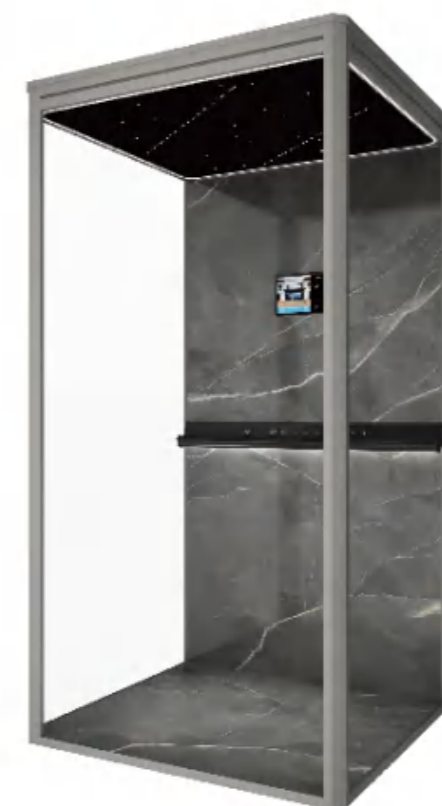

HWJ-785

HWJ-786

HWJ-786

吊顶：铝合金围边，亚克力发光板
轿壁：高品质岩板（宝格丽蓝），安全钢化玻璃
扶手：一体式扶手操纵箱
地板：与轿壁材质等同

HWJ-787

吊顶：铝合金围边，星空顶，灯带
轿壁：高品质岩板（芬迪灰），安全钢化玻璃
扶手：一体式扶手操纵箱
地板：与轿壁材质等同

HWJ-787

HWJ-788

HWJ-788

吊顶：铝合金围边，水波纹板，灯带
轿壁：高品质岩板（苏克力拿铁），安全钢化玻璃
扶手：一体式扶手操纵箱
地板：与轿壁材质等同

3000-3

空间位置灵活 全场景、全尺寸覆盖

Flexible space position
Full-scene, full-size coverage

灵活开门方式满足多种房型需求
迎宾踏板带来温馨的归家体验
宽阔空间奢享豪华墅居

迎宾踏板

3000-3系列轿厢选型