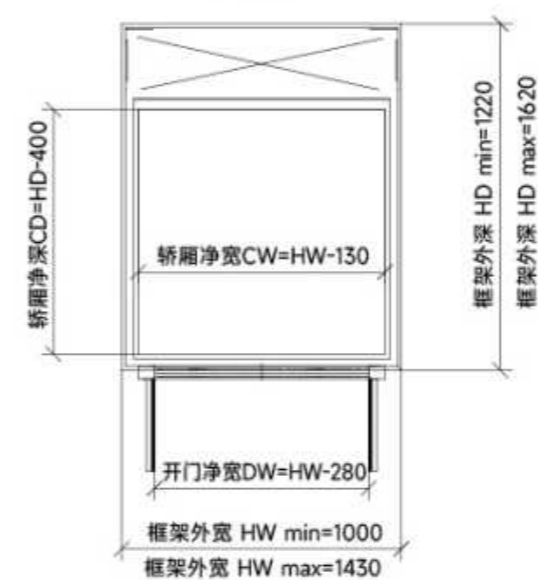

0.3m/s

极简主义产品美学

无可视连接螺栓 / 无可视井道线缆 / 三面通透视野无遮挡

非标设计

扁平型井道 / 狭长型井道 / 90度直角开门

对重后置

对重侧置

3000-3系列

产品规格及土建参数表

驱动系统及结构形式

全球主流曳引钢带驱动 / 三力平衡结构

场景适用

联排 / 独栋 / 自建房

最小顶层高度

2700mm

最小底坑深度