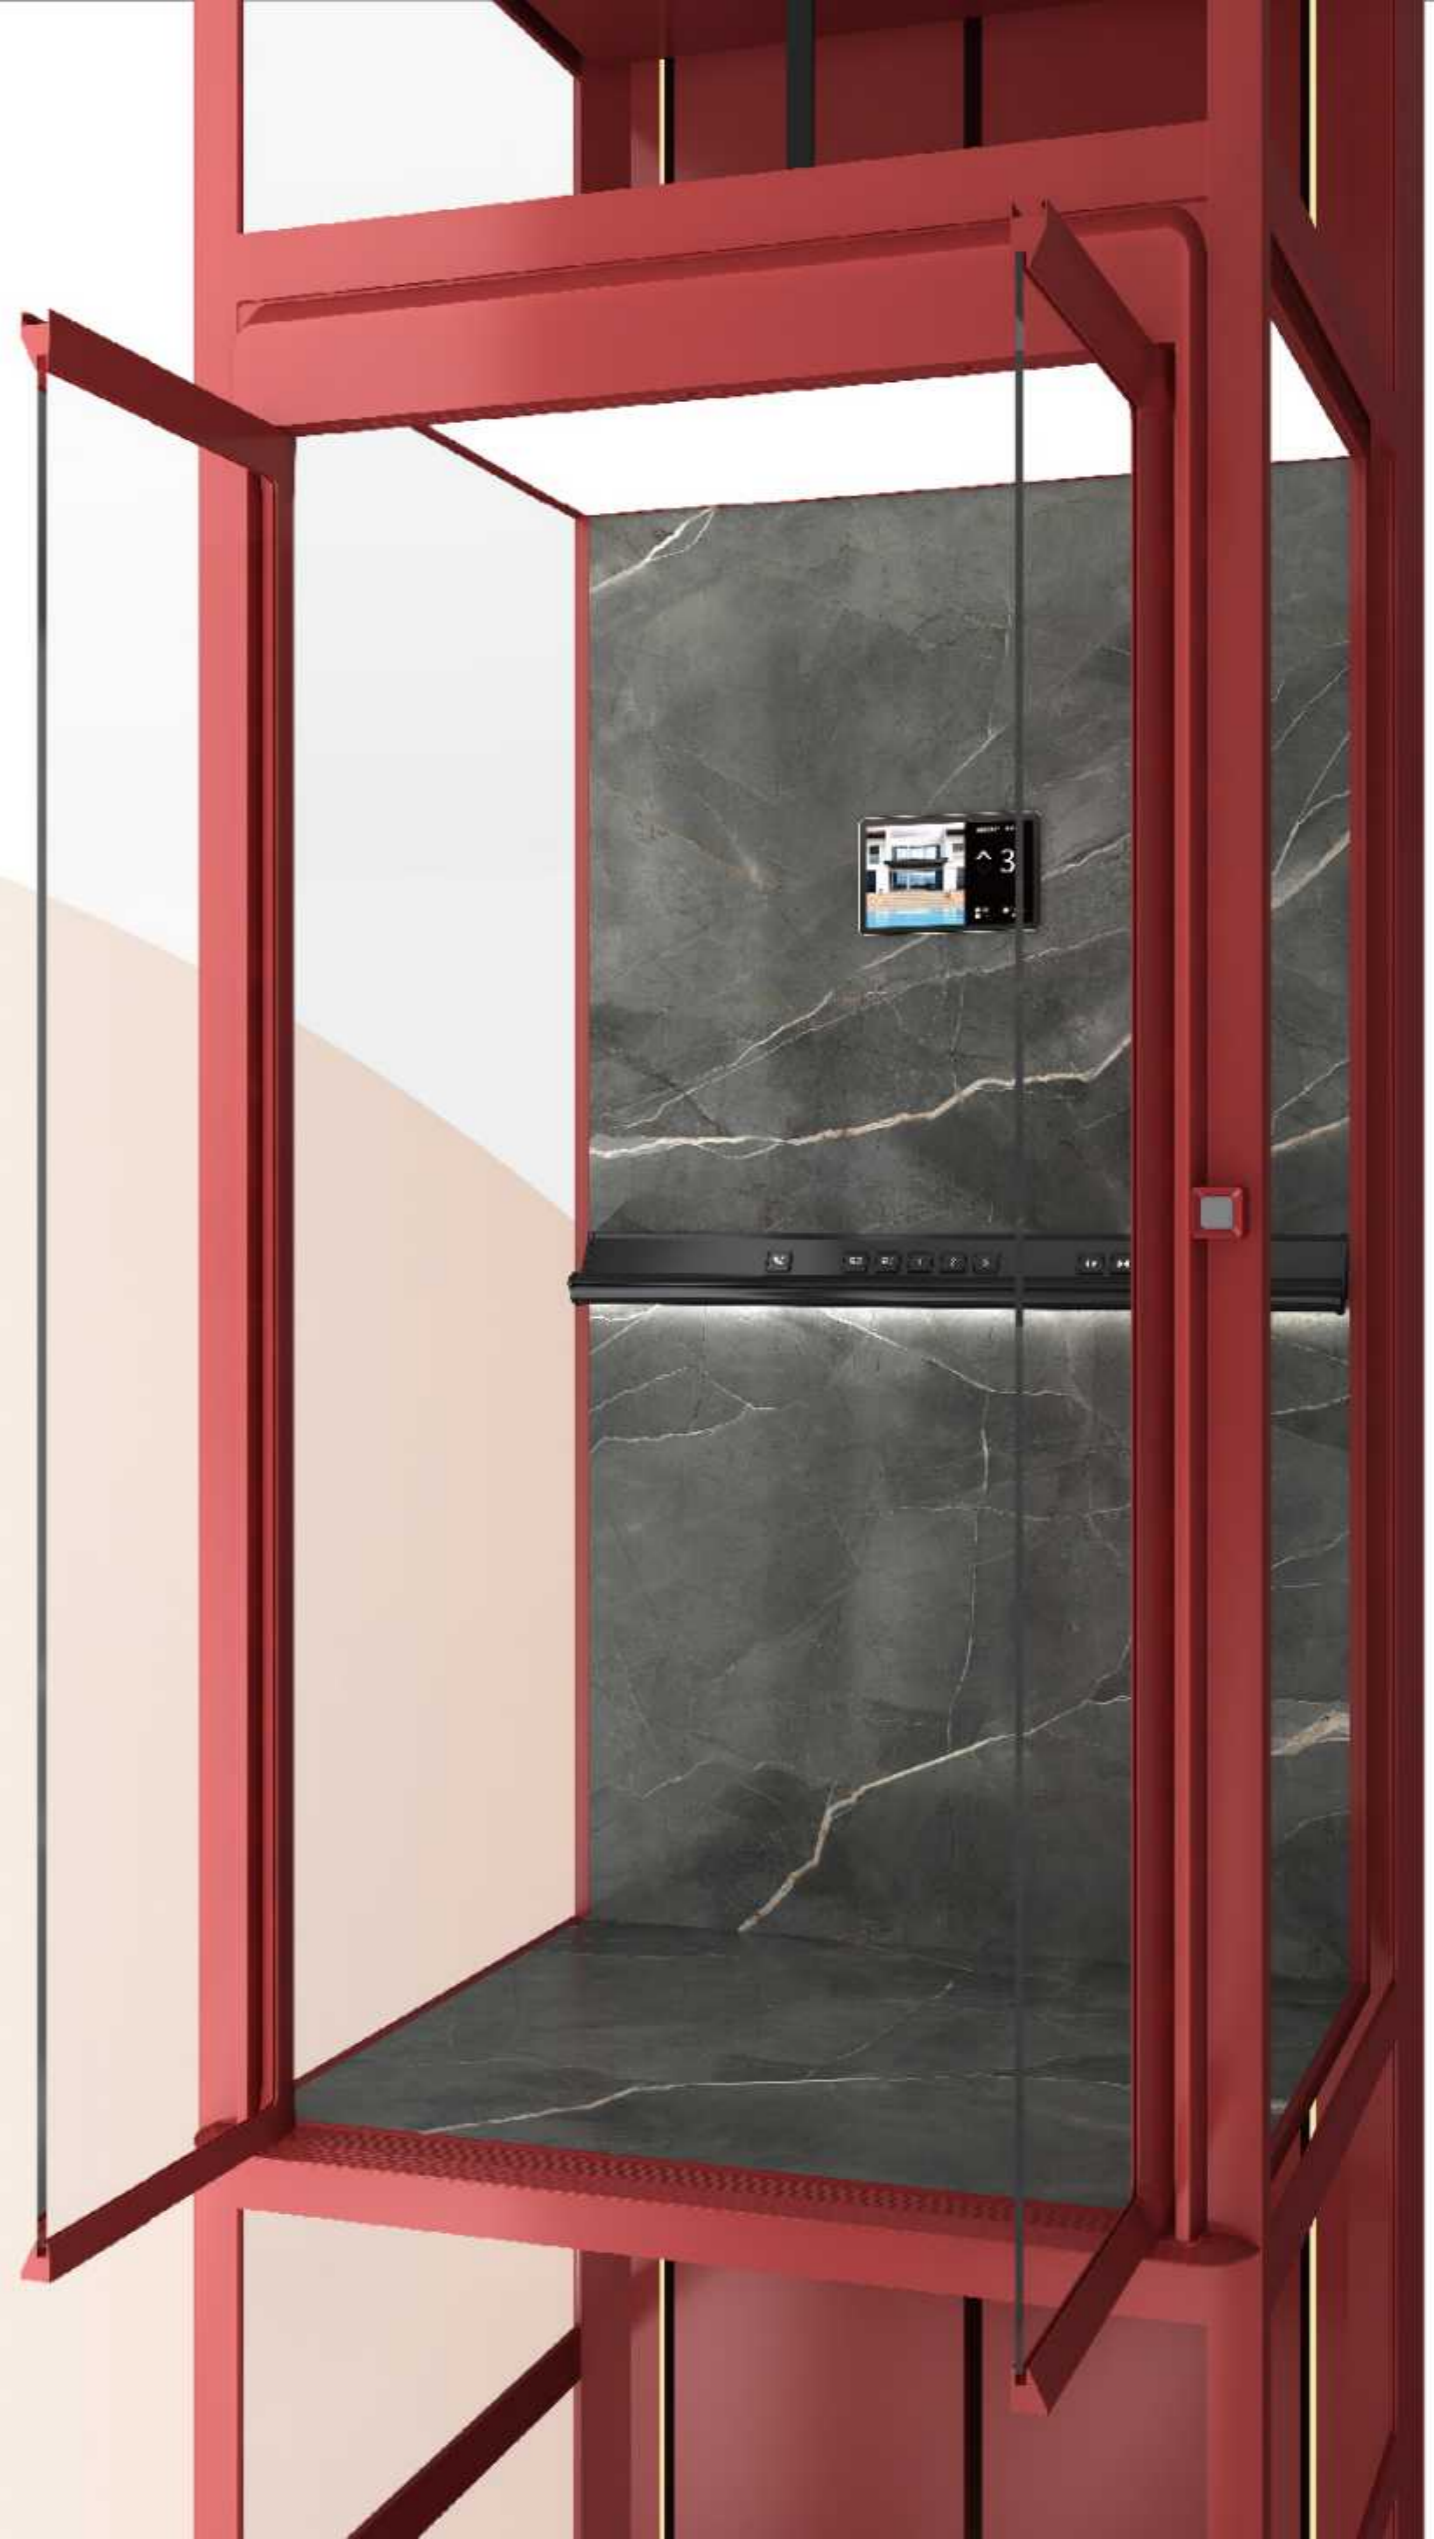

智能交互 体验至上

人体工学设计，打造手眼舒适区
智能语音呼梯，人性化交互体验
154束红外光幕，构筑乘梯安全墙
融合创新，赋能墅居生活感官新体验

INTELLECTUAL INTERCOURSE
EXPERIENCE SUPREME