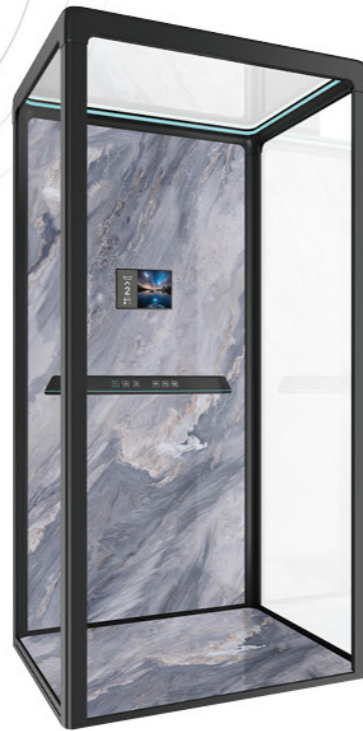

HWJ-800

轿顶：铝合金围边，安全钢化玻璃，灯带
轿壁：高品质岩板（宝格丽蓝），安全钢化玻璃
扶手：回马枪扶手操纵箱
地板：与轿壁材质等同

井道顶选型

编织地毯 (标配)

防滑哑光岩板 (选配) 标准底坑深度加 20mm