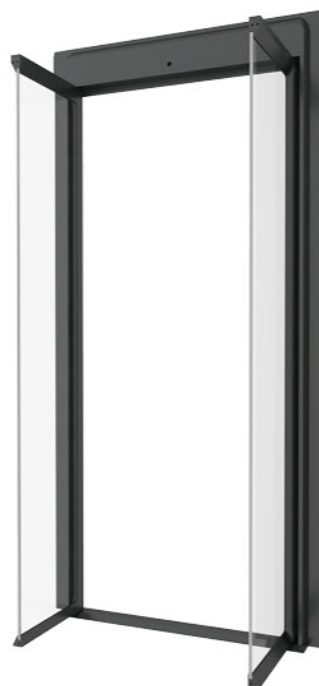

框架颜色

双开门方式

专利外观结构
门系统独特美学弧度设计

HWM-801
手动旋转单开门
手拉式
(最大开门 900mm)

HWM-802
自动旋转单开门
自动式
(最大开门 750mm)

HWM-803
自动旋转双开门
中分平开
(最大开门 1050mm)

井道玻璃

轿厢选型

270°观光，定制美好墅居生活。

< HWJ-793
轿顶：铝合金围边，安全钢化玻璃，灯带
轿壁：高品质岩板（暮雪），安全钢化玻璃
扶手：方向盘扶手操纵箱
地板：与轿壁材质等同

HWJ-794 >
轿顶：铝合金围边，安全钢化玻璃，灯带
轿壁：高品质岩板（寒江雪），安全钢化玻璃
扶手：方向盘扶手操纵箱
地板：与轿壁材质等同

< HWJ-795
轿顶：铝合金围边，安全钢化玻璃，灯带
轿壁：高品质岩板（芬迪灰），安全钢化玻璃
扶手：方向盘扶手操纵箱
地板：与轿壁材质等同