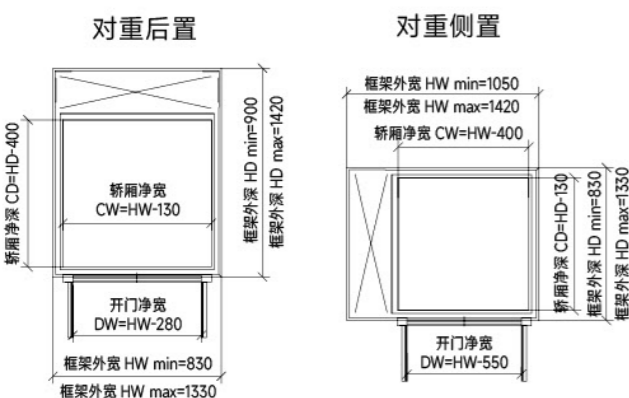

4 项
发明专利

优秀专家团队

- 拥有长期合作的浙江省突出贡献中青年专家 1 名、洪堡学者 1 名、博士 2 名并配备高级工程师及技术管理团队 20 多名

13000+

- 弘威智造工厂面积超 13000m²

1500+

- 弘威拥有 1500m² 超大展厅
- 其中 13 台动态电梯均可试乘体验

宁波弘威电梯有限公司
NINGBO HOMEWAY ELEVATOR CO., LTD.

地址：宁波市海曙区鄞县大道 208 号
电话：400-9988-608
网址：www.homewaylift.com

3000M 270度全景观光电梯
5000M 270度全景观光电梯

3000M 曳引钢带270度全景观光电梯

• 场景适用
三跑楼梯 / 楼板中空 / 阳台加装

• 井道尺寸
830*900mm (最小尺寸)
1330*1420mm (最大尺寸)

注：以上尺寸已包含铝合金框架井道

• 最小顶层高度及底坑深度
2400mm/60mm

• 楼层覆盖 • 运行速度
2~6层 **0.3~0.4m/s**

• 极简主义产品美学
无可视运行部件
无可视连接螺栓
无可视井道线缆
三面通透视野无遮挡

• 非标设计
扁平型井道
狭长型井道
90度直角开门
三面开门

5000M 270度全景观光电梯(复式楼专用)

• 场景适用
复式 / 叠墅

• 井道尺寸
2层站 **1000*900mm** (最小尺寸)
1330*1420mm (最大尺寸)

3层站 **1100*900mm** (最小尺寸)
1330*1420mm (最大尺寸)

框架颜色

双开门方式

专利外观结构
门系统独特美学弧度设计

HWM-801
手动旋转单开门
手拉式
(最大开门 900mm)

HWM-802
自动旋转单开门
自动式
(最大开门 750mm)

HWM-803
自动旋转双开门
中分平开
(最大开门 1050mm)

井道玻璃

轿厢选型