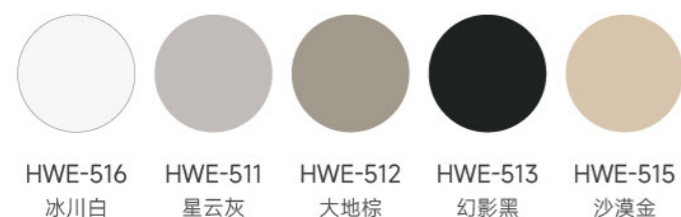

框架颜色

双开门方式

专利外观结构
门系统独特美学弧度设计

HWM-801
手动旋转单开门
手拉式
(最大开门 900mm)

HWM-802
自动旋转单开门
自动式
(最大开门 750mm)

HWM-803
自动旋转双开门
中分平开
(最大开门 1050mm)

井道玻璃

轿厢选型