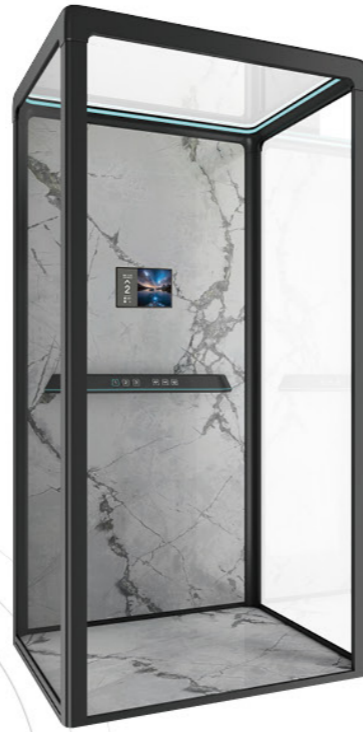

HWJ-796 >
轿顶：铝合金围边，安全钢化玻璃，灯带
轿壁：高品质岩板（宝格丽蓝），安全钢化玻璃
扶手：方向盘扶手操纵箱
地板：与轿壁材质等同

宝格丽蓝

注：岩板及高端石材，因种类繁多，以我司提供实物样品为准。

轿厢选型

270°观光，定制美好墅居生活。

更多轿厢展示

HWJ-797

轿顶：铝合金围边，安全钢化玻璃，灯带
轿壁：高品质岩板（暮雪），安全钢化玻璃
扶手：回马枪扶手操纵箱
地板：与轿壁材质等同

HWJ-798

轿顶：铝合金围边，安全钢化玻璃，灯带
轿壁：高品质岩板（寒江雪），安全钢化玻璃
扶手：回马枪扶手操纵箱
地板：与轿壁材质等同

HWJ-799

轿顶：铝合金围边，安全钢化玻璃，灯带
轿壁：高品质岩板（芬迪灰），安全钢化玻璃
扶手：回马枪扶手操纵箱
地板：与轿壁材质等同

HWJ-800

轿顶：铝合金围边，安全钢化玻璃，灯带
轿壁：高品质岩板（宝格丽蓝），安全钢化玻璃
扶手：回马枪扶手操纵箱
地板：与轿壁材质等同