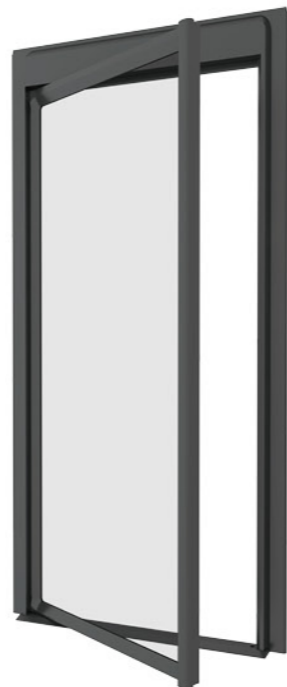

双开门方式

专利外观结构
门系统独特美学弧度设计

HWM-801
手动旋转单开门
手拉式
(最大开门 900mm)

HWM-802
自动旋转单开门
自动式
(最大开门 750mm)

HWM-803
自动旋转双开门
中分平开
(最大开门 1050mm)