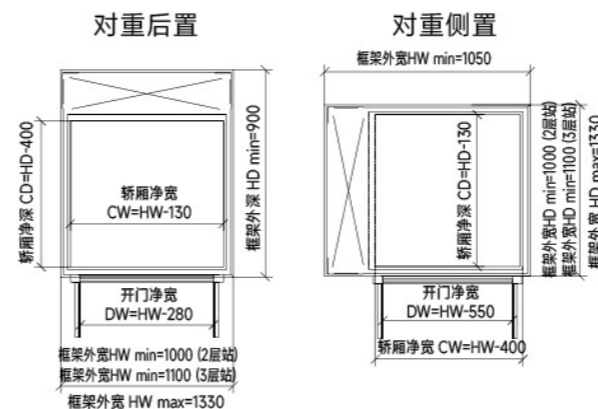

• 楼层覆盖 • 运行速度
2~6层 **0.3~0.4m/s**

• 极简主义产品美学
无可视运行部件
无可视连接螺栓
无可视井道线缆
三面通透视野无遮挡

• 非标设计
扁平型井道
狭长型井道
90度直角开门
三面开门

5000M 270度全景观光电梯(复式楼专用)

• 场景适用
复式 / 叠墅

• 井道尺寸
2层站 **1000*900mm** (最小尺寸)
1330*1420mm (最大尺寸)

3层站 **1100*900mm** (最小尺寸)
1330*1420mm (最大尺寸)

注：以上尺寸已包含铝合金框架井道

• 最小顶层高度及底坑深度
2500mm/ ≥ 60mm

• 楼层覆盖 • 运行速度
2~3层 **0.2~0.3m/s**

• 极简主义产品美学
无可视运行部件
无可视连接螺栓
无可视井道线缆
三面通透视野无遮挡

• 非标设计
扁平型井道
狭长型井道
90度直角开门
三面开门

铝合金框架井道 色彩多样化定制

甄选全球涂料领导者品牌 AkzoNobel
阿克苏诺贝尔高级粉末喷涂工艺

框架颜色

双开门方式

专利外观结构
门系统独特美学弧度设计

HWM-801
手动旋转单开门
手拉式
(最大开门 900mm)

HWM-802
自动旋转单开门
自动式
(最大开门 750mm)

HWM-803
自动旋转双开门
中分平开
(最大开门 1050mm)

井道玻璃

轿厢选型