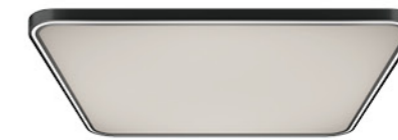

PAINTING COLOR SCHEME

5大定制级铝合金井道涂装配色方案

采用源自荷兰的全球涂料领导者品牌 AkzoNobel 阿克苏诺贝尔高级粉末喷涂工艺，铝合金表面拥有细腻柔和的哑光磨砂质感，减少由于反光所造成的室内光污染，营造自然健康的家居环境。

经典款 2000-3 系列 铝合金井道颜色选型

幻影黑
HWE-513

星云灰
HWE-511

沙漠金
HWE-515

大地棕
HWE-512

HWB-303

外呼选型

HWL-414 (标配)
黑色钢化玻璃机械按键

HWL-422 (选配)
黑色钢化玻璃机械按键

HWL-407 (选配)
黑色钢化玻璃触摸式按键

HWL-424 (选配)

吊顶选型

HWD-138
铝合金围边、水波纹板、灯带