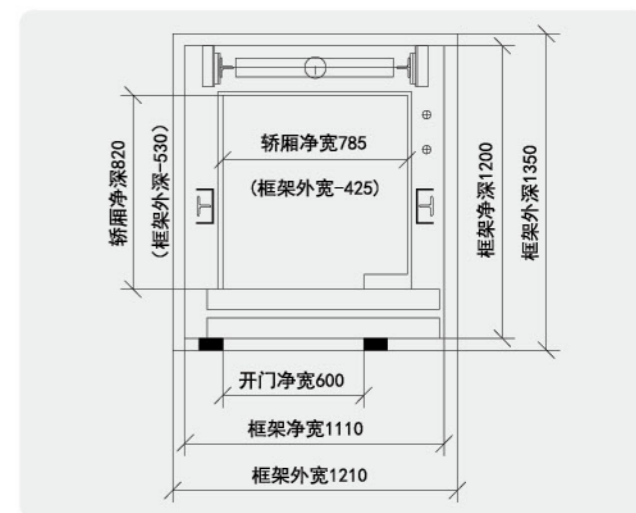

2000系列侧对重 中分门最小尺寸

	2000 标配	2000S 选配
框架井道尺寸	1400mm*1100mm	
轿厢尺寸:	850mm*805mm	910mm*805mm
开门净宽尺寸:	600mm	

2000系列后对重 中分门最小尺寸

	2000 标配	2000S 选配
框架井道尺寸	1400mm*1300mm	
轿厢尺寸:	975mm*850mm	1070mm*850mm
开门净宽尺寸:	600mm	

2000系列侧对重 旁开门最小尺寸

	2000 标配	2000S 选配
框架井道尺寸	1210mm*1200mm	
轿厢尺寸:	660mm*825mm	720mm*825mm
开门净宽尺寸:	600mm	

2000系列后对重 旁开门最小尺寸

	2000 标配	2000S 选配
框架井道尺寸	1210mm*1350mm	
轿厢尺寸:	785mm*820mm	880mm*820mm
开门净宽尺寸:	600mm	