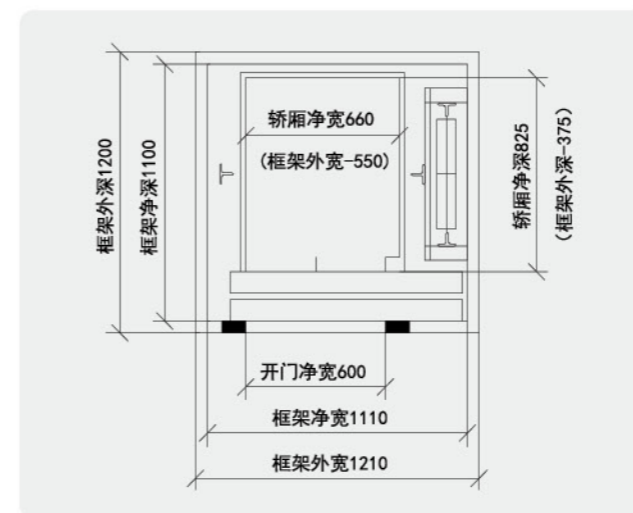

2000系列侧对重 中分门最小尺寸

	2000 标配	2000S 选配
框架井道尺寸	1400mm*1100mm	
轿厢尺寸:	850mm*805mm	910mm*805mm
开门净宽尺寸:	600mm	

2000系列后对重 中分门最小尺寸

	2000 标配	2000S 选配
框架井道尺寸	1400mm*1300mm	
轿厢尺寸:	975mm*850mm	1070mm*850mm
开门净宽尺寸:	600mm	

2000系列侧对重 旁开门最小尺寸

	2000 标配	2000S 选配
框架井道尺寸	1210mm*1200mm	
轿厢尺寸:	660mm*825mm	720mm*825mm
开门净宽尺寸:	600mm	

2000系列后对重 旁开门最小尺寸

	2000 标配	2000S 选配
框架井道尺寸	1210mm*1350mm	
轿厢尺寸:	785mm*820mm	880mm*820mm
开门净宽尺寸:	600mm	