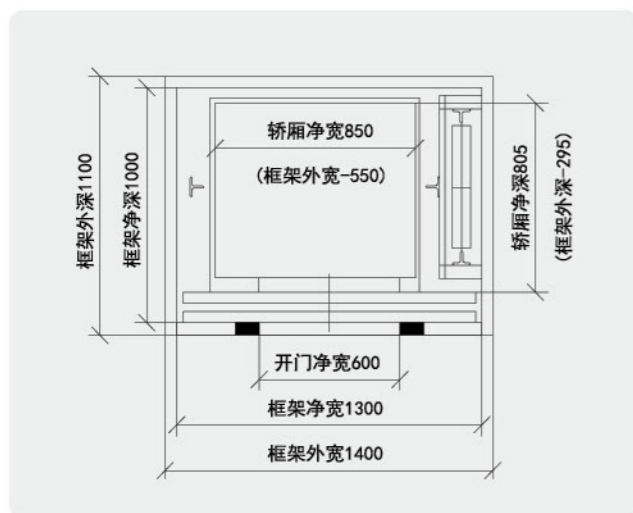

2000系列侧对重 中分门最小尺寸

	2000 标配	2000S 选配
框架井道尺寸	1400mm*1100mm	
轿厢尺寸:	850mm*805mm	910mm*805mm
开门净宽尺寸:	600mm	

2000系列后对重 中分门最小尺寸

	2000 标配	2000S 选配
框架井道尺寸	1400mm*1300mm	
轿厢尺寸:	975mm*850mm	1070mm*850mm
开门净宽尺寸:	600mm	

2000系列侧对重 旁开门最小尺寸

	2000 标配	2000S 选配
框架井道尺寸	1210mm*1200mm	
轿厢尺寸:	660mm*825mm	720mm*825mm
开门净宽尺寸:	600mm	

2000系列后对重 旁开门最小尺寸

	2000 标配	2000S 选配
框架井道尺寸	1210mm*1350mm	
轿厢尺寸:	785mm*820mm	880mm*820mm
开门净宽尺寸:	600mm	