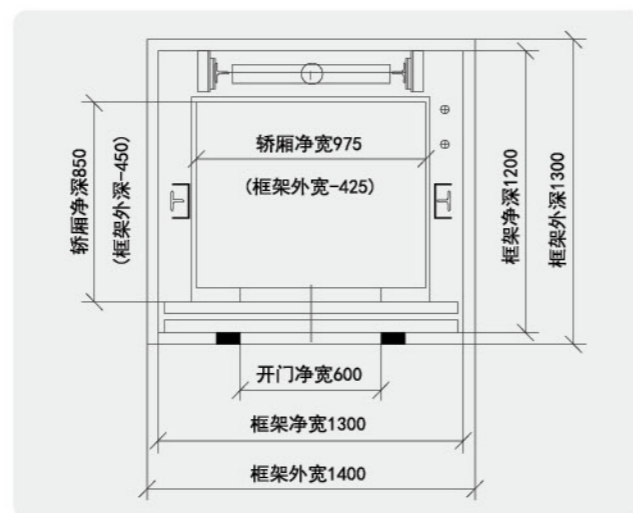

2000系列侧对重 中分门最小尺寸

	2000 标配	2000S 选配
框架井道尺寸	1400mm*1100mm	
轿厢尺寸:	850mm*805mm	910mm*805mm
开门净宽尺寸:	600mm	

2000系列后对重 中分门最小尺寸

	2000 标配	2000S 选配
框架井道尺寸	1400mm*1300mm	
轿厢尺寸:	975mm*850mm	1070mm*850mm
开门净宽尺寸:	600mm	

2000系列侧对重 旁开门最小尺寸

	2000 标配	2000S 选配
框架井道尺寸	1210mm*1200mm	
轿厢尺寸:	660mm*825mm	720mm*825mm
开门净宽尺寸:	600mm	

2000系列后对重 旁开门最小尺寸

	2000 标配	2000S 选配
框架井道尺寸	1210mm*1350mm	
轿厢尺寸:	785mm*820mm	880mm*820mm
开门净宽尺寸:	600mm	