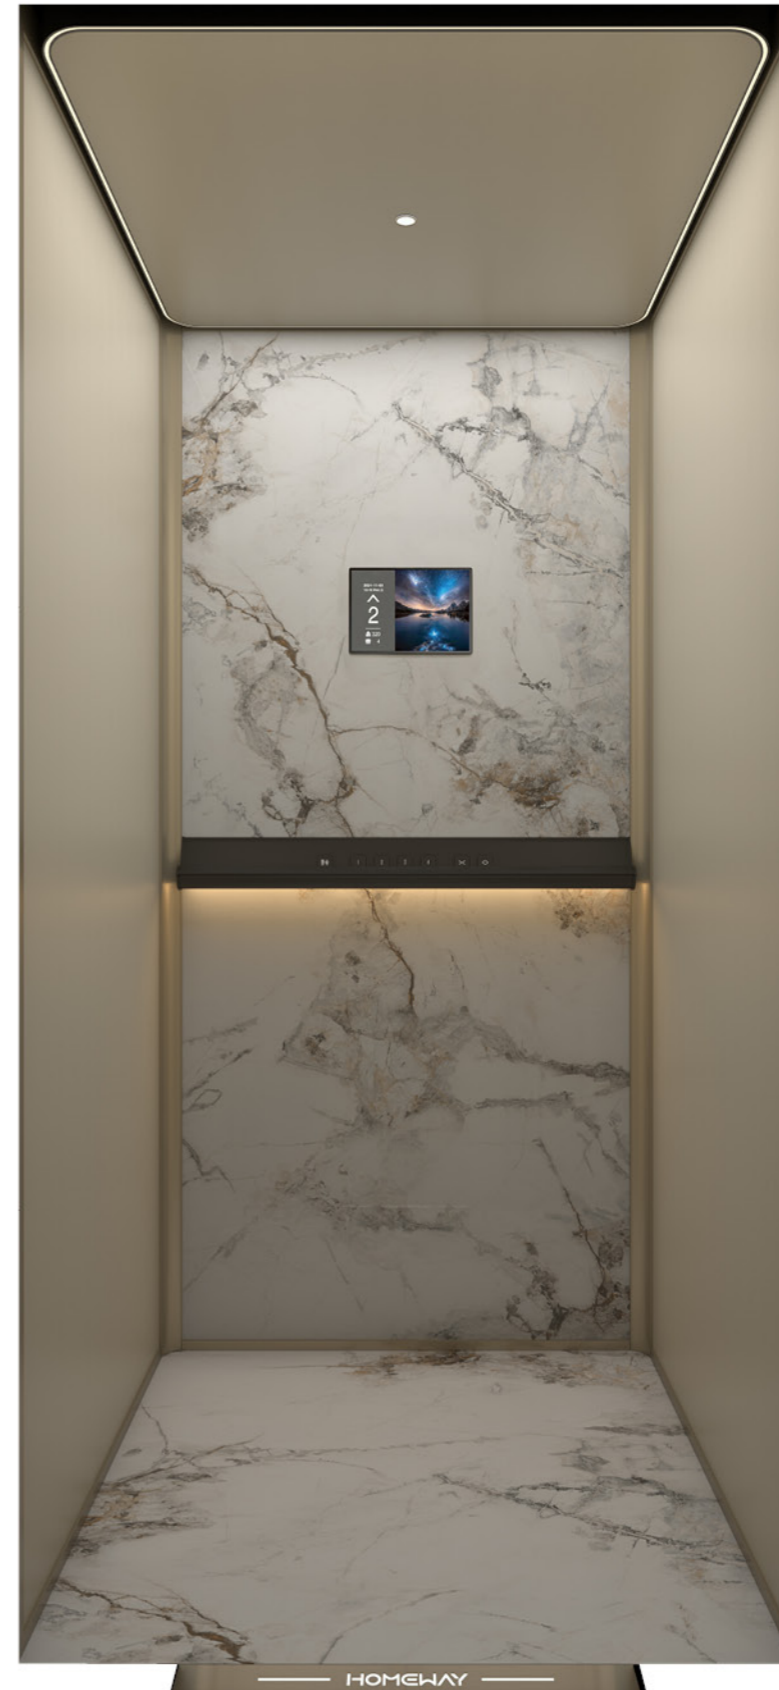

轿厢 360°全景展示

图片系电脑绘制, 可能与实际效果略有不同。

轿厢设计 一体式全铝结构轿厢

HWJ-605 (选配)

-  前壁：阿克苏高品质喷涂艺术板
-  侧壁：皮革软包（9型）、铝合金、灯带
-  后壁：岩板（暮雪）
-  吊顶：铝合金围边、皮革、暗藏灯带
-  地板：岩板（暮雪）
-  轿门：皮革软包（9型）铝合金包边

轿厢 360°全景展示

图片系电脑绘制，可能与实际效果略有不同。

HWJ-612 (选配)

-  前壁：阿克苏高品质喷涂艺术板
-  侧壁：皮革软包（7型）、铝合金、灯带
-  后壁：岩板（宝格丽蓝）
-  吊顶：铝合金围边、亚克力发光板
-  地板：岩板（宝格丽蓝）
-  轿门：皮革软包（7型）铝合金包边

轿厢 360°全景展示

图片系电脑绘制，可能与实际效果略有不同。

轿厢设计 一体式全铝结构轿厢

HWJ-606 (选配)

-  前壁：阿克苏高品质喷涂艺术板
-  侧壁：皮革软包（24型）、铝合金、灯带
-  后壁：岩板（奶咖啡）
-  吊顶：铝合金围边、皮革、暗藏灯带
-  地板：岩板（奶咖啡）
-  轿门：皮革软包（24型）铝合金包边

轿厢 360°全景展示

图片系电脑绘制，可能与实际效果略有不同。

HWJ-608 (选配)

-  前壁：阿克苏高品质喷涂艺术板
-  侧壁：皮革软包（3型）
-  后壁：岩板（金枝玉叶）
-  吊顶：铝合金围边、皮革、灯带、筒灯
-  地板：岩板（金枝玉叶）
-  轿门：皮革软包（3型）铝合金包边

轿厢 360°全景展示

图片系电脑绘制，可能与实际效果略有不同。

轿厢设计 一体式全铝结构轿厢

HWJ-633 (选配)