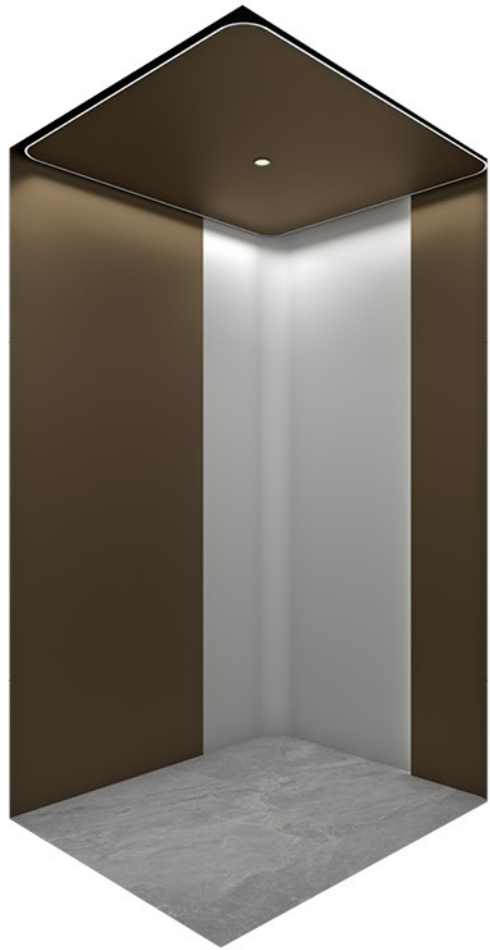

封板材料选择

HWE-513
幻影黑

HWE-511
星云灰

HWE-515
沙漠金

HWE-512
大地棕

HWE-516
冰川白

HWF-602
灰玻

注明:如有其他非标颜色定制,请详询产品顾问。

HWJ-635 (标配)

-  前壁: HSP005 乳白皮纹艺术合金板
-  左侧壁: 大板 HSC028 古铜色艺术合金板, 小板 HSP005 乳白皮纹艺术合金板
-  右侧壁: 大板 HSP005 乳白皮纹艺术合金板, 小板 HSC028 古铜色艺术合金板
-  后壁: 左侧 HSP005 乳白皮纹艺术合金板, 右侧 HSC028 古铜色艺术合金板, 灯带
-  吊顶: 铝合金围边、艺术合金板、灯带、筒灯
-  地板: 岩板 (温德姆灰)
-  轿门: HSP005 乳白皮纹艺术合金板