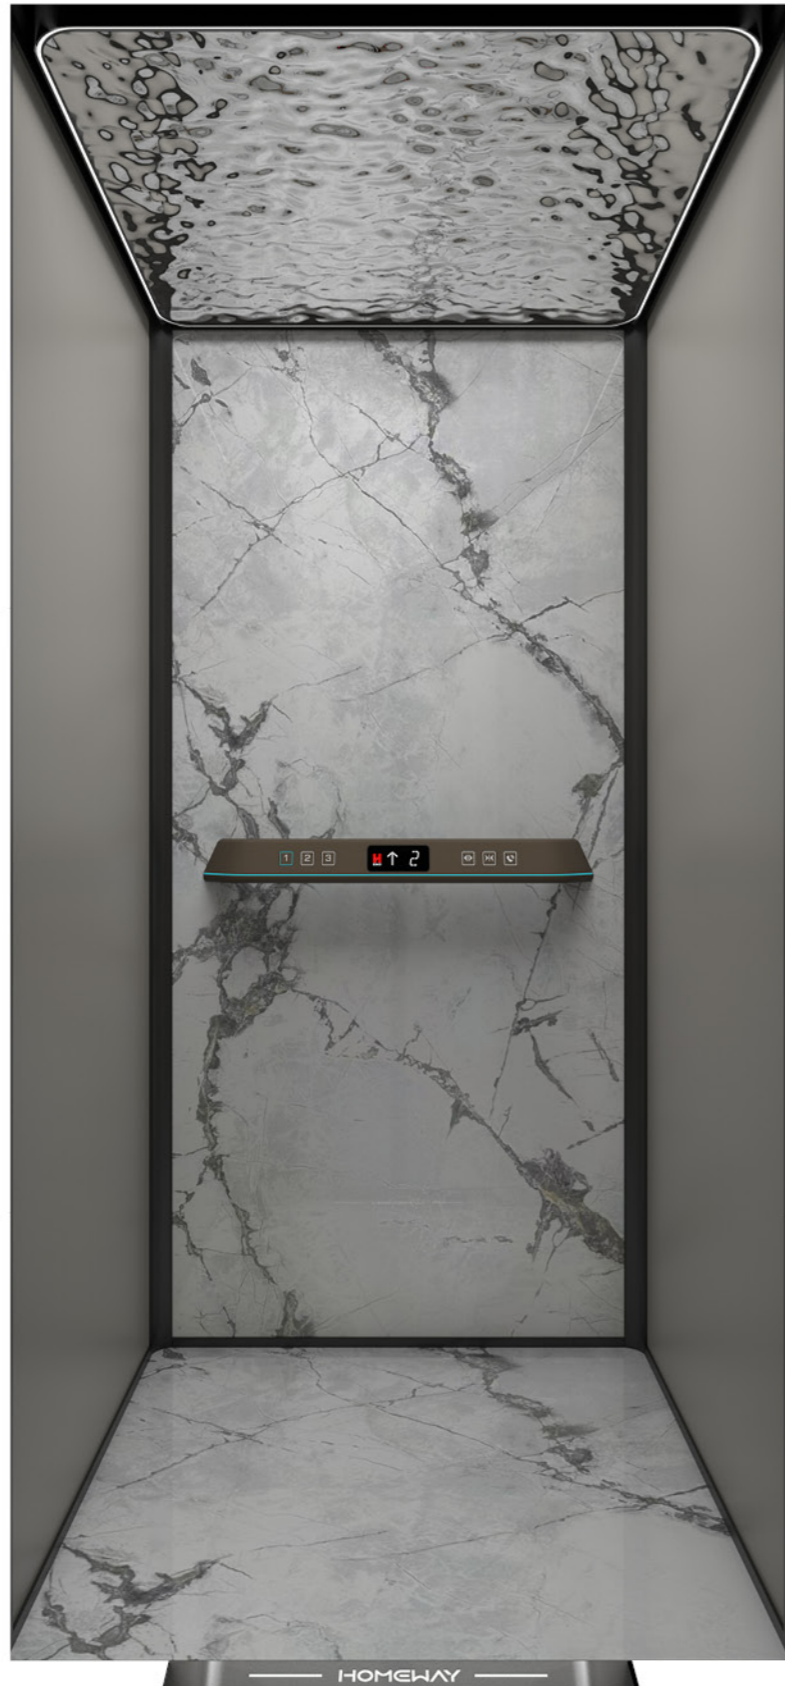

轿厢 360°全景展示

图片系电脑绘制，可能与实际效果略有不同。

HWJ-608 (选配)

-  前壁：阿克苏高品质喷涂艺术板
-  侧壁：皮革软包（3型）
-  后壁：岩板（金枝玉叶）
-  吊顶：铝合金围边、皮革、灯带、筒灯
-  地板：岩板（金枝玉叶）
-  轿门：皮革软包（3型）铝合金包边

轿厢 360°全景展示

图片系电脑绘制，可能与实际效果略有不同。

轿厢设计 一体式全铝结构轿厢

HWJ-633 (选配)