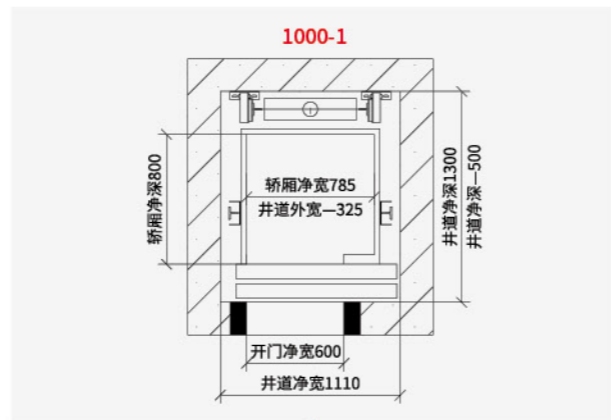

注:对重重量受井道尺寸及顶层层高限制,轿厢尺寸可能会有小幅度变化

1000 系列后对重 旁开门

标准尺寸	顶层 ≥ 2650mm	底坑 ≥ 150mm
非标尺寸	顶层 ≥ 2400mm	底坑 ≥ 400mm
	顶层 ≥ 2650mm	底坑 ≥ 100mm
最小井道尺寸	1110mm × 1300mm	

5大定制级铝合金井道涂装配色方案

采用源自荷兰的全球涂料领导者品牌 AkzoNobel 阿克苏诺贝尔高级粉末喷涂工艺,铝合金表面拥有细腻柔和的哑光磨砂质感,减少由于反光所造成的室内光污染,营造自然健康的家居环境。