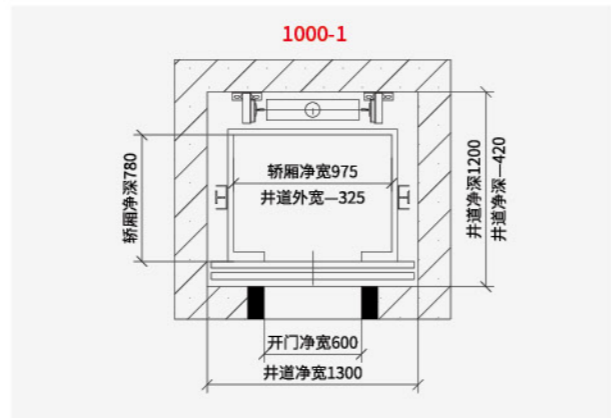

标准尺寸	顶层 ≥ 2650mm	底坑 ≥ 150mm
非标尺寸	顶层 ≥ 2400mm	底坑 ≥ 350mm
	顶层 ≥ 2650mm	底坑 ≥ 100mm
最小井道尺寸	1300mm × 1050mm	

注:对重重量受井道尺寸及顶层层高限制,轿厢尺寸可能会有小幅度变化

1000 系列后对重 中分门

标准尺寸	顶层 ≥ 2650mm	底坑 ≥ 150mm
非标尺寸	顶层 ≥ 2400mm	底坑 ≥ 400mm
	顶层 ≥ 2650mm	底坑 ≥ 100mm
最小井道尺寸	1300mm × 1200mm	