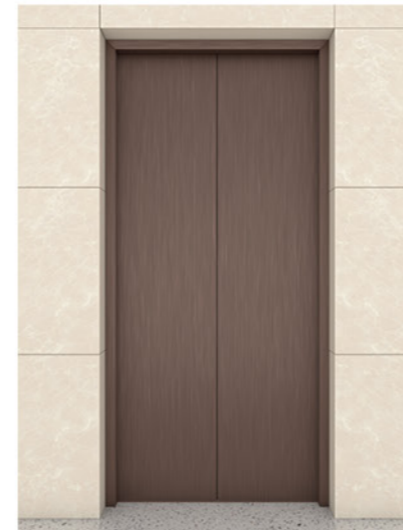

图片系电脑绘制,可能与实际效果略有不同。

厅门

HSC028 古铜色
标配

HSC007 香槟金
标配

HSL02201 香槟金交叉纹
标配

HSL001 咖啡金拉丝
标配

HSC005 羊绒灰
标配

HSP005 乳白皮纹
标配