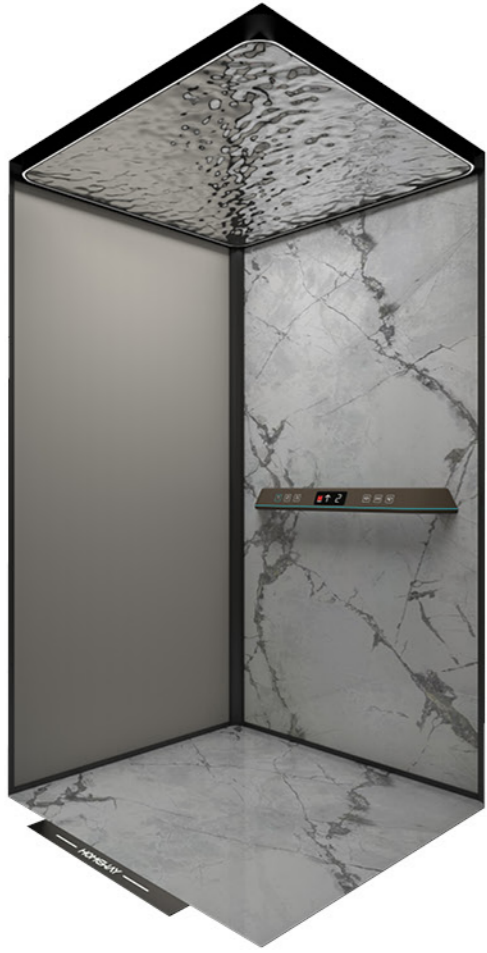

-  前壁：阿克苏高品质喷涂艺术板
-  侧壁：皮革软包（7型）、铝合金、灯带
-  后壁：岩板（宝格丽蓝）
-  吊顶：铝合金围边、亚克力发光板
-  地板：岩板（宝格丽蓝）
-  轿门：皮革软包（7型）铝合金包边

轿厢 360°全景展示

图片系电脑绘制，可能与实际效果略有不同。

轿厢设计 一体式全铝结构轿厢

HWJ-606 (选配)

-  前壁：阿克苏高品质喷涂艺术板
-  侧壁：皮革软包（24型）、铝合金、灯带
-  后壁：岩板（奶咖啡）
-  吊顶：铝合金围边、皮革、暗藏灯带
-  地板：岩板（奶咖啡）
-  轿门：皮革软包（24型）铝合金包边

轿厢 360°全景展示

图片系电脑绘制，可能与实际效果略有不同。

HWJ-608 (选配)

-  前壁：阿克苏高品质喷涂艺术板
-  侧壁：皮革软包（3型）
-  后壁：岩板（金枝玉叶）
-  吊顶：铝合金围边、皮革、灯带、筒灯
-  地板：岩板（金枝玉叶）
-  轿门：皮革软包（3型）铝合金包边

轿厢 360°全景展示

图片系电脑绘制，可能与实际效果略有不同。

轿厢设计 一体式全铝结构轿厢

HWJ-633 (选配)

-  前壁：阿克苏高品质喷涂艺术板
-  侧壁：皮革软包（7型）
-  后壁：岩板（寒江雪）
-  吊顶：铝合金围边、水波纹板、灯带
-  地板：岩板（寒江雪）
-  轿门：皮革软包（7型）铝合金包边

轿厢 360°全景展示

图片系电脑绘制，可能与实际效果略有不同。

HWJ-634 (选配)

-  前壁：阿克苏高品质喷涂艺术板
-  侧壁：皮革软包（9型）
-  后壁：岩板（苏克力拿铁）
-  吊顶：铝合金围边、皮革、灯带、筒灯
-  地板：岩板（苏克力拿铁）
-  轿门：皮革软包（9型）铝合金包边