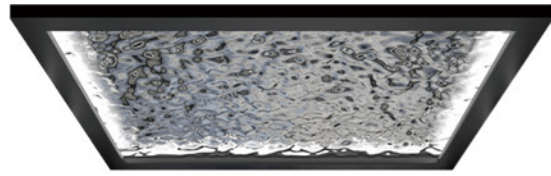

铝合金厅轿门

铝合金同色碳晶板
标配

灰玻轿门
选配

皮革轿门
选配

注:皮革颜色可选

图片系电脑绘制,可能与实际效果略有不同。

吊顶选型

HWD-134
铝合金围边、水波纹板、暗藏灯带