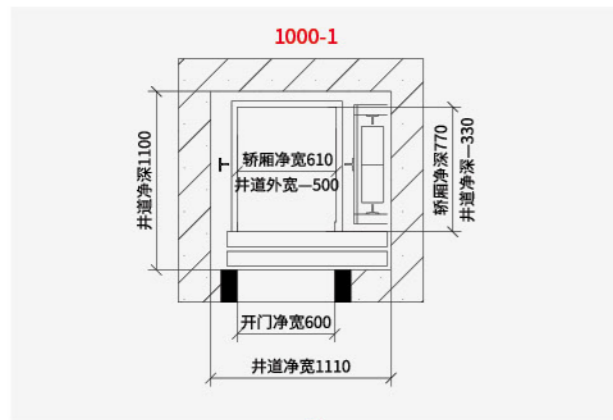

标准尺寸	顶层 ≥ 2650mm	底坑 ≥ 150mm
非标尺寸	顶层 ≥ 2400mm	底坑 ≥ 350mm
	顶层 ≥ 2650mm	底坑 ≥ 100mm
最小井道尺寸	1300mm × 1050mm	

注:对重重量受井道尺寸及顶层层高限制,轿厢尺寸可能会有小幅度变化

1000 系列后对重 中分门

标准尺寸	顶层 ≥ 2650mm	底坑 ≥ 150mm
非标尺寸	顶层 ≥ 2400mm	底坑 ≥ 400mm
	顶层 ≥ 2650mm	底坑 ≥ 100mm
最小井道尺寸	1300mm × 1200mm	