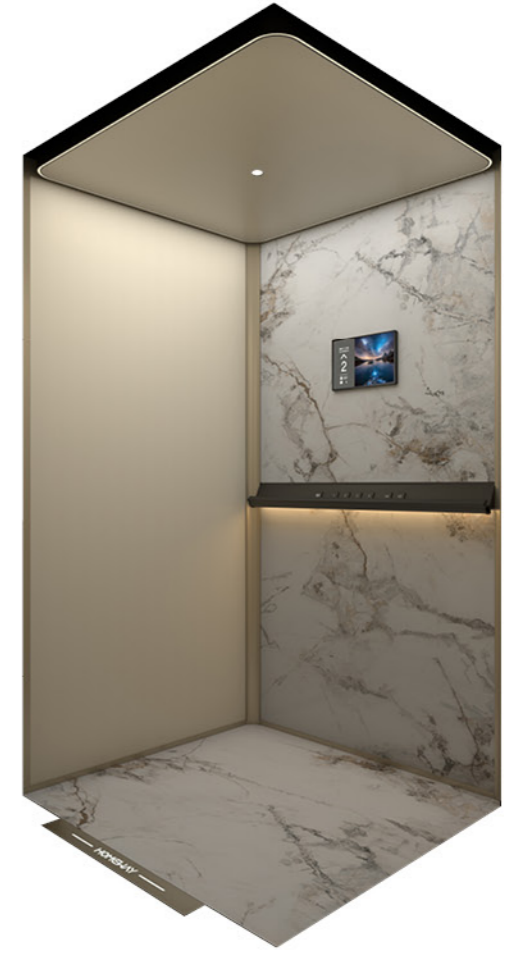

HWJ-608 (选配)

- 前壁：阿克苏高品质喷涂艺术板
- 侧壁：皮革软包（3型）
- 后壁：岩板（金枝玉叶）
- 吊顶：铝合金围边、皮革、灯带、筒灯
- 地板：岩板（金枝玉叶）
- 轿门：皮革软包（3型）铝合金包边

轿厢 360°全景展示

图片系电脑绘制，可能与实际效果略有不同。