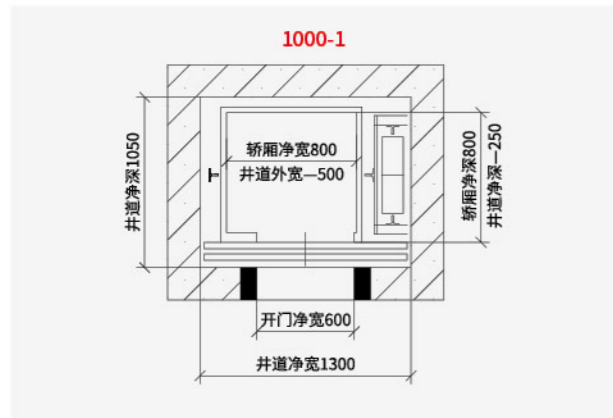

1000系列非观光井道别墅电梯

NON-PANORAMIC HOISTWAY HOMELIFT

宁波弘威电梯有限公司
NINGBO HOMEWAY ELEVATOR CO., LTD.

地址：宁波市海曙区鄞县大道 208 号
电话：400-9988-608
网址：www.homewaylift.com

1000系列非观光井道

注:对重重量受井道尺寸及顶层层高限制,轿厢尺寸可能会有小幅度变化

1000 系列侧对重 中分门

标准尺寸	顶层 ≥ 2650mm	底坑 ≥ 150mm
非标尺寸	顶层 ≥ 2400mm	底坑 ≥ 350mm
	顶层 ≥ 2650mm	底坑 ≥ 100mm
最小井道尺寸	1300mm × 1050mm	

注:对重重量受井道尺寸及顶层层高限制,轿厢尺寸可能会有小幅度变化

1000 系列后对重 中分门

标准尺寸	顶层 ≥ 2650mm	底坑 ≥ 150mm
非标尺寸	顶层 ≥ 2400mm	底坑 ≥ 400mm
	顶层 ≥ 2650mm	底坑 ≥ 100mm
最小井道尺寸	1300mm × 1200mm	